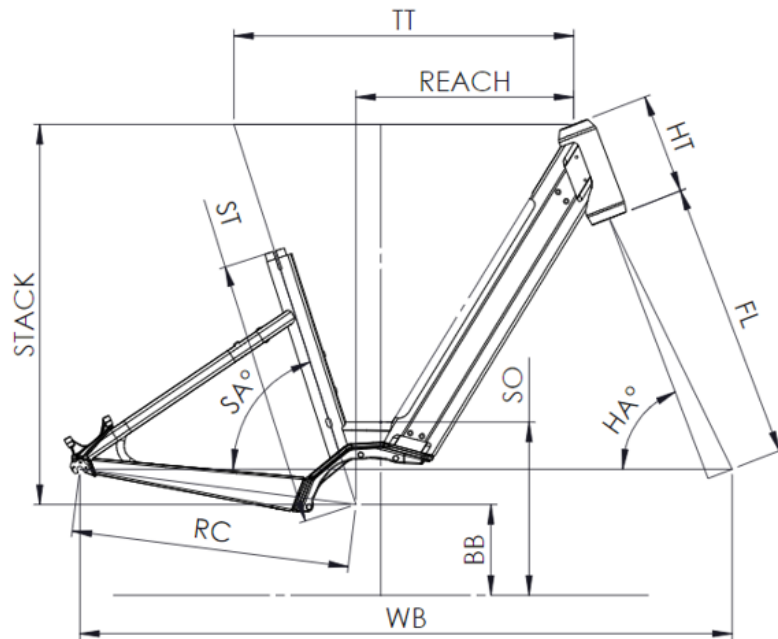

GVWR

135kg

WEIGHT

25.5kg

SIZES

S (1,49 - 1,61m) M (1,59 - 1,76m) L (1,74 - 1,90m)

COLORS

Petrol Blue glossy

BOSCH CONNECT MODULE (BCM)

Bosch Connect Module (BCM) compatible, with eBike Alarm function

Scan to find this bike online

MOUSTACHE

SAMEDI 27 XROAD 2 OPEN

ST - TAILLE / SIZE	mm	390 (S)	450 (M)	510 (L)
Taille utilisateur / User size	m	1,49 - 1,61	1,59 - 1,76	1,74 - 1,90
TT - Tube supérieur / Top tube	mm	550	575	600
RC - Bases / Rear center	mm	470	470	470
HT - Douille de direction / Headtube	mm	140	150	160
WB - Empattement / Wheelbase	mm	1092	1110	1128
FL - Longueur de fourche / Fork length	mm	477	477	477
BB - Hauteur de boîtier / BB height	mm	300	300	300
SA - Angle de selle / Seat angle	°	71,4	71,4	71,4
HA - Angle de direction / Head angle	°	67,7	68,1	68,7
Reach	mm	348	366	387
Stack	mm	614	625	637
SO - Enjambement / Standover	mm	688	683	681