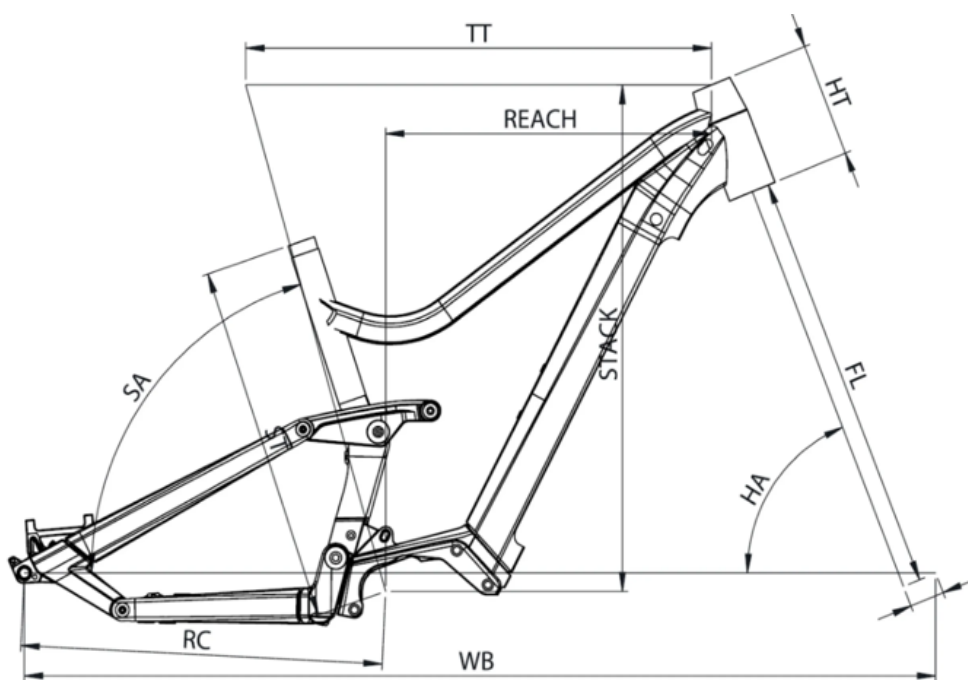

SIZES

S (1,54 - 1,69m) M (1,66 - 1,81m) L (1,78 - 1,93m) XL (1,90 - 2,05m)

COLORS

Titanium glossy

CONDITIONS

Maximum distance, calculated for a 70kg rider in ideal conditions. Estimate your battery range .

MOUSTACHE

SAMEDI 27 XROAD FS 3

ST - TAILLE / SIZE	mm	390 (S)	440 (M)	490 (L)	540 (XL)
Taille utilisateur / User size	m	1,54 - 1,69	1,66 - 1,81	1,78 - 1,93	1,90 - 2,05
TT - Tube supérieur / Top tube	mm	563	588	613	638
RC - Bases / Rear center	mm	458	458	458	458
HT - Douille de direction / Headtube	mm	130	140	150	160
WB - Empattement / Wheelbase	mm	1127	1150	1176	1202
FL - Longueur de fourche / Fork length	mm	501	501	501	501
BB - Hauteur de boîtier / BB height	mm	327	327	327	327
SA - Angle de selle / Seat angle	°	74,7	74,7	74,7	74,7
HA - Angle de direction / Head angle	°	68,7	68,9	68,9	68,9
Reach	mm	398	420	442	464
Stack	mm	602	613	622	631
SO - Enjambement / Standover	mm	740	735	740	744