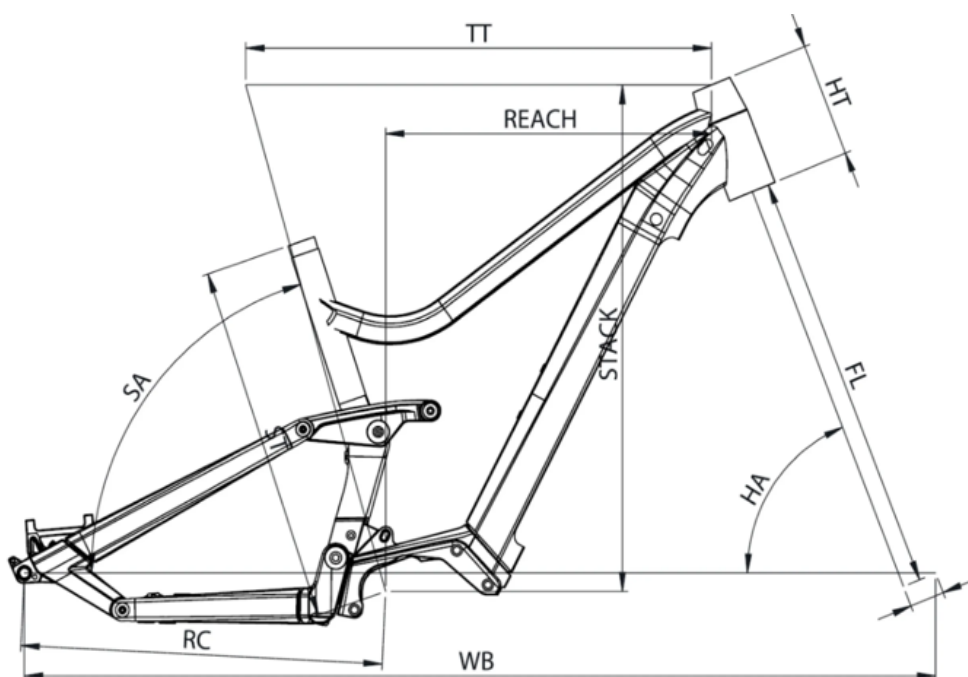

Scan to find this bike online

MOUSTACHE

SAMEDI 27 XROAD FS 3

ST - TAILLE / SIZE	mm	390 (S)	440 (M)	490 (L)	540 (XL)
Taille utilisateur / User size	m	1,54 - 1,69	1,66 - 1,81	1,78 - 1,93	1,90 - 2,05
TT - Tube supérieur / Top tube	mm	563	588	613	638
RC - Bases / Rear center	mm	458	458	458	458
HT - Douille de direction / Headtube	mm	130	140	150	160
WB - Empattement / Wheelbase	mm	1127	1150	1176	1202
FL - Longueur de fourche / Fork length	mm	501	501	501	501
BB - Hauteur de boîtier / BB height	mm	327	327	327	327
SA - Angle de selle / Seat angle	°	74,7	74,7	74,7	74,7
HA - Angle de direction / Head angle	°	68,7	68,9	68,9	68,9
Reach	mm	398	420	442	464
Stack	mm	602	613	622	631
SO - Enjambement / Standover	mm	740	735	740	744