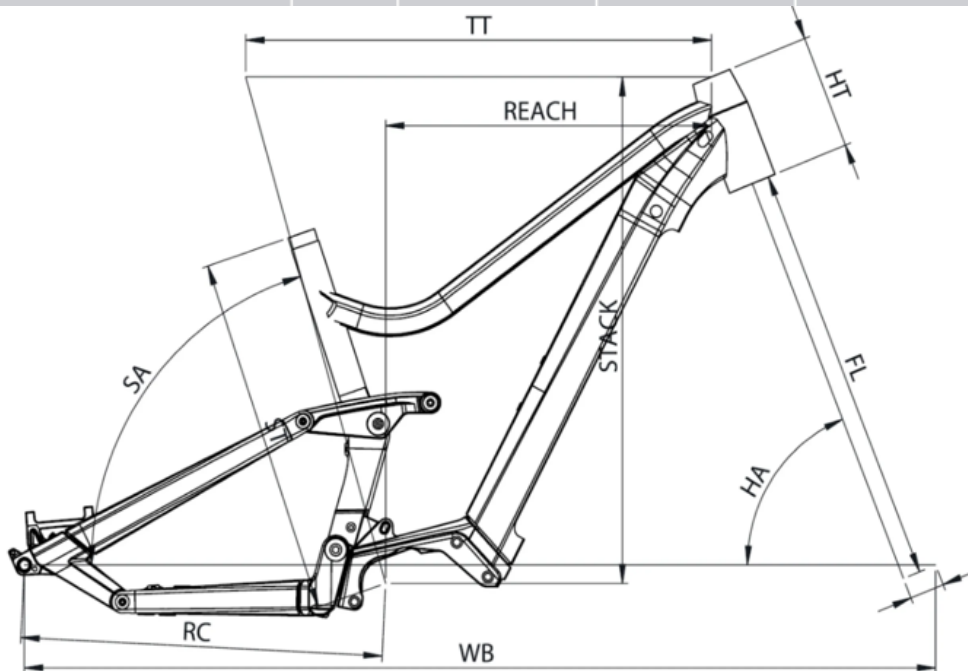

GVWR

135kg

GEWICHT

24.7kg

GRÖSSEN

S (1,54 - 1,69m) M (1,66 - 1,81m) L (1,78 - 1,93m) XL (1,90 - 2,05m)

FARBE

Petrol Blue glossy

REMOTE

Bosch, LED remote Bluetooth

Scannen, um dieses Fahrrad online zu finden

MOUSTACHE

SAMEDI 27 WIDE 3

ST - TAILLE / SIZE	mm	390 (S)	440 (M)	490 (L)	540 (XL)
Taille utilisateur / User size	m	1,54 - 1,69	1,66 - 1,81	1,78 - 1,93	1,90 - 2,05
TT - Tube supérieur / Top tube	mm	574	604	630	654
RC - Bases / Rear center	mm	458	458	458	458
HT - Douille de direction / Headtube	mm	130	140	150	160
WB - Empattement / Wheelbase	mm	1161	1188	1215	1241
FL - Longueur de fourche / Fork length	mm	546	546	546	546
BB - Hauteur de boîtier / BB height	mm	348	348	348	348
SA - Angle de selle / Seat angle	°	72,6	72,6	72,6	72,6
HA - Angle de direction / Head angle	°	65,6	65,9	66	66
Reach	mm	382	409	432	454
Stack	mm	611	622	635	641
SO - Enjambement / Standover	mm	741	739	743	757