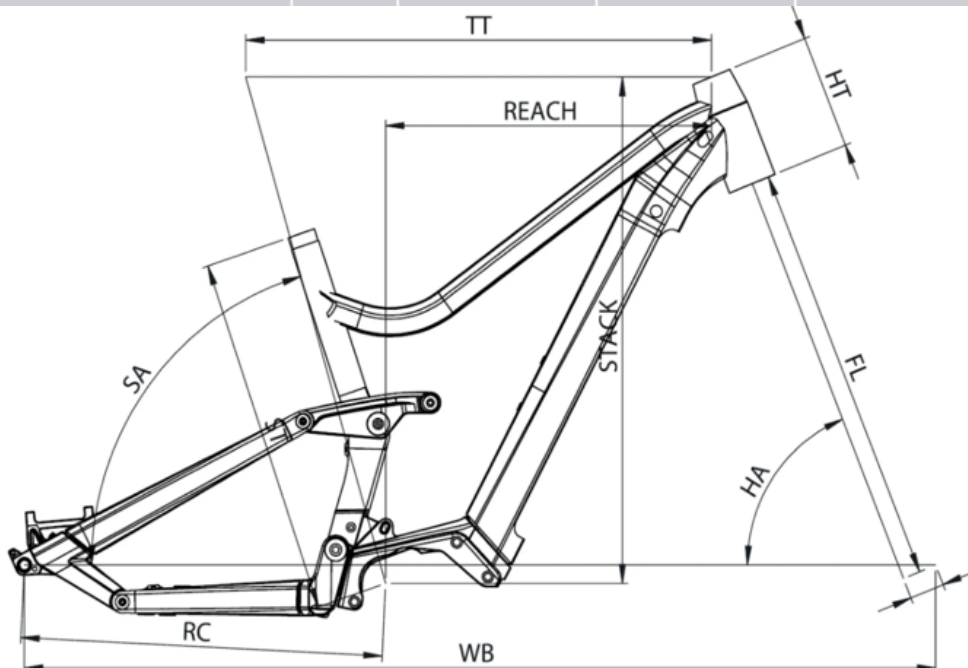

REAR ROTOR

Shimano, 203mm

AUTONOMY

107km

GVWR

135kg

WEIGHT

24.7kg

SIZES

S (1,54 - 1,69m) M (1,66 - 1,81m) L (1,78 - 1,93m) XL (1,90 - 2,05m)

COLORS

Petrol Blue glossy

CONDITIONS

Maximum distance, calculated for a 70kg rider in ideal conditions. Estimate your battery range .

WARRANTY

5 years frame and fork Moustache Bikes - 2 years motor, battery

REMOTE

Bosch, LED remote Bluetooth

Scan to find this bike online

{MOUSTACHE

SAMEDI 27 WIDE 3

ST - TAILLE / SIZE	mm	390 (S)	440 (M)	490 (L)	540 (XL)
Taille utilisateur / User size	m	1,54 - 1,69	1,66 - 1,81	1,78 - 1,93	1,90 - 2,05
TT - Tube supérieur / Top tube	mm	574	604	630	654
RC - Bases / Rear center	mm	458	458	458	458
HT - Douille de direction / Headtube	mm	130	140	150	160
WB - Empattement / Wheelbase	mm	1161	1188	1215	1241
FL - Longueur de fourche / Fork length	mm	546	546	546	546
BB - Hauteur de boîtier / BB height	mm	348	348	348	348
SA - Angle de selle / Seat angle	°	72,6	72,6	72,6	72,6
HA - Angle de direction / Head angle	°	65,6	65,9	66	66
Reach	mm	382	409	432	454
Stack	mm	611	622	635	641
SO - Enjambement / Standover	mm	741	739	743	757