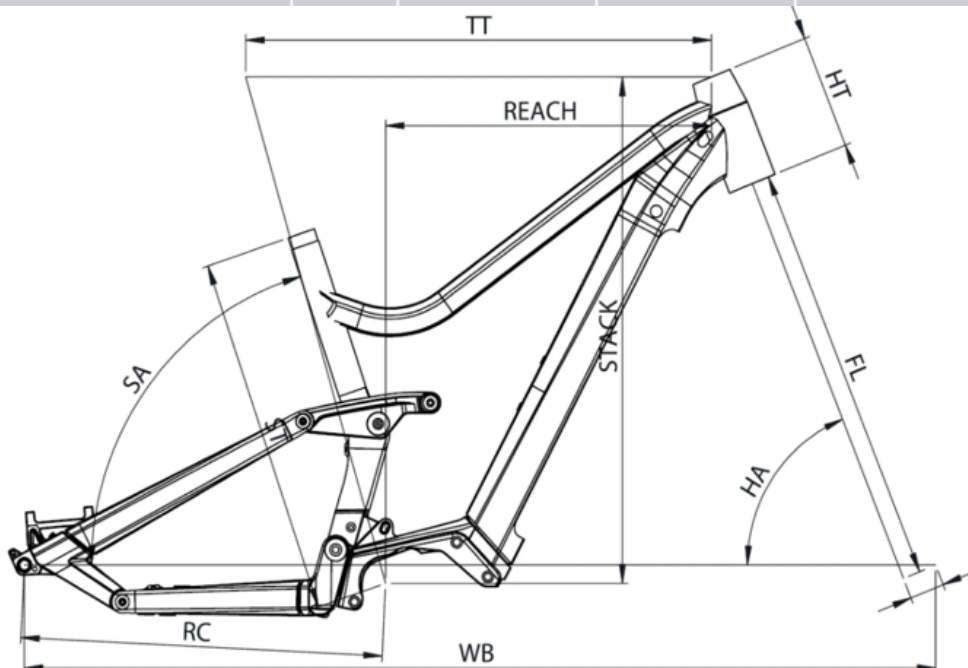

REAR ROTOR

Shimano, 203mm

AUTONOMY

107km

GVWR

135kg

WEIGHT

24.7kg

SIZES

S (1,54 - 1,69m) M (1,66 - 1,81m) L (1,78 - 1,93m) XL (1,90 - 2,05m)

COLORS

Petrol Blue glossy

CONDITIONS

Maximum distance, calculated for a 70kg rider in ideal conditions. Estimate your battery range .

{MOUSTACHE

SAMEDI 27 WIDE 3

ST - TAILLE / SIZE	mm	390 (S)	440 (M)	490 (L)	540 (XL)
Taille utilisateur / User size	m	1,54 - 1,69	1,66 - 1,81	1,78 - 1,93	1,90 - 2,05
TT - Tube supérieur / Top tube	mm	574	604	630	654
RC - Bases / Rear center	mm	458	458	458	458
HT - Douille de direction / Headtube	mm	130	140	150	160
WB - Empattement / Wheelbase	mm	1161	1188	1215	1241
FL - Longueur de fourche / Fork length	mm	546	546	546	546
BB - Hauteur de boîtier / BB height	mm	348	348	348	348
SA - Angle de selle / Seat angle	°	72,6	72,6	72,6	72,6
HA - Angle de direction / Head angle	°	65,6	65,9	66	66
Reach	mm	382	409	432	454
Stack	mm	611	622	635	641
SO - Enjambement / Standover	mm	741	739	743	757