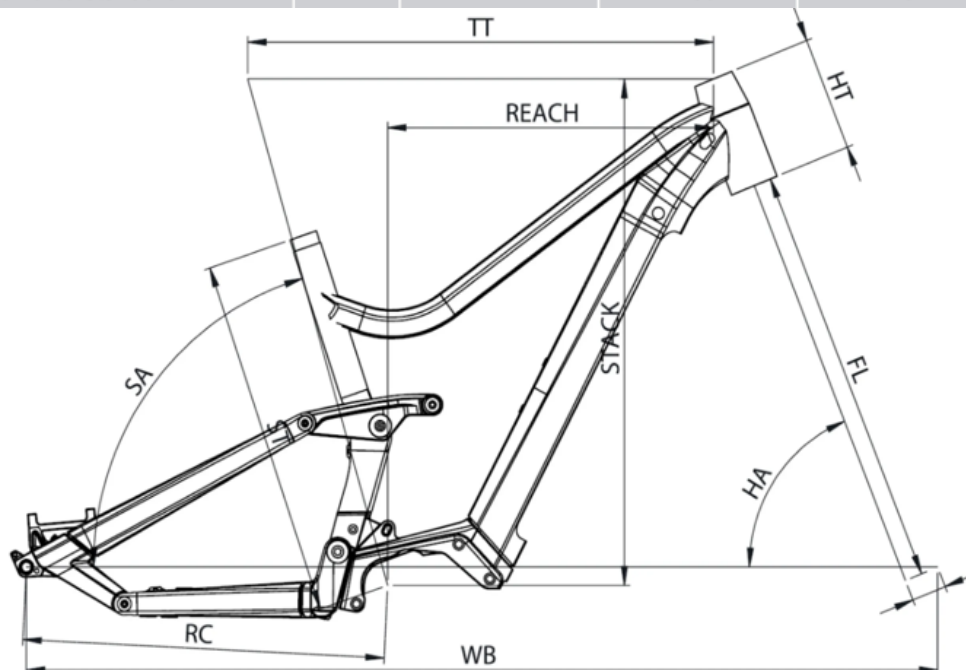

PTAC

135kg

POIDS

24.7kg

TAILLES

S (1,54 - 1,69m) M (1,66 - 1,81m) L (1,78 - 1,93m)
XL (1,90 - 2,05m)

DÉBATTEMENT TDS

S: 100mm M: 125mm L/XL: 150mm

Scannez pour retrouver ce vélo en ligne

{MOUSTACHE

SAMEDI 27 WIDE 3 - SMART SYSTEM

NEW

ST - TAILLE / SIZE	mm	390 (S)	440 (M)	490 (L)	540 (XL)
Taille utilisateur / User size	m	1,54 - 1,69	1,66 - 1,81	1,78 - 1,93	1,90 - 2,05
TT - Tube supérieur / Top tube	mm	574	604	630	654
RC - Bases / Rear center	mm	458	458	458	458
HT - Douille de direction / Headtube	mm	130	140	150	160
WB - Empattement / Wheelbase	mm	1161	1188	1215	1241
FL - Longueur de fourche / Fork length	mm	546	546	546	546
BB - Hauteur de boîtier / BB height	mm	348	348	348	348
SA - Angle de selle / Seat angle	°	72,6	72,6	72,6	72,6
HA - Angle de direction / Head angle	°	65,6	65,9	66	66
Reach	mm	382	409	432	454
Stack	mm	611	622	635	641
SO - Enjambement / Standover	mm	741	739	743	757