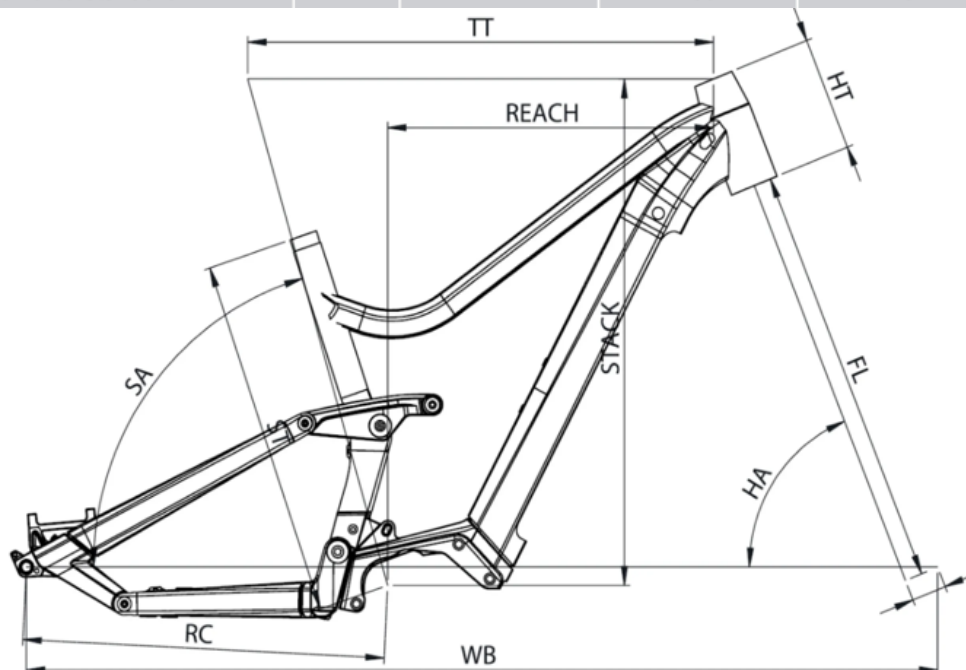

## TAILLES

S (1,54 - 1,69m) M (1,66 - 1,81m) L (1,78 - 1,93m) XL (1,90 - 2,05m)

# SAMEDI 27 WIDE 3

ST - TAILLE / SIZE	mm	390 (S)	440 (M)	490 (L)	540 (XL)
Taille utilisateur / User size	m	1,54 - 1,69	1,66 - 1,81	1,78 - 1,93	1,90 - 2,05
TT - Tube supérieur / Top tube	mm	574	604	630	654
RC - Bases / Rear center	mm	458	458	458	458
HT - Douille de direction / Headtube	mm	130	140	150	160
WB - Empattement / Wheelbase	mm	1161	1188	1215	1241
FL - Longueur de fourche / Fork length	mm	546	546	546	546
BB - Hauteur de boîtier / BB height	mm	348	348	348	348
SA - Angle de selle / Seat angle	°	72,6	72,6	72,6	72,6
HA - Angle de direction / Head angle	°	65,6	65,9	66	66
Reach	mm	382	409	432	454
Stack	mm	611	622	635	641
SO - Enjambement / Standover	mm	741	739	743	757