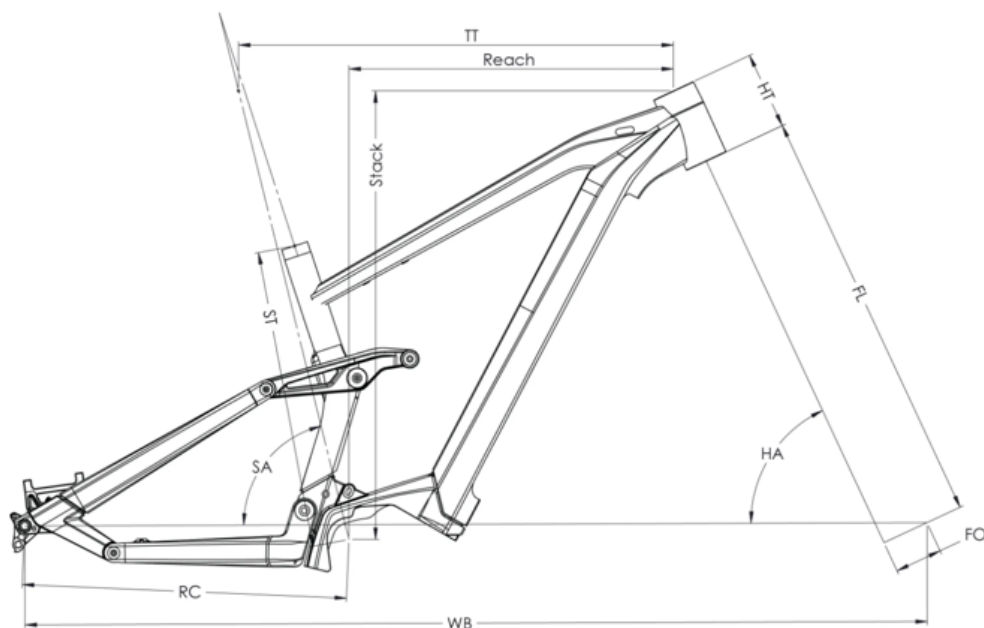

COMMANDE

Bosch, LED remote Bluetooth

Scannez pour retrouver ce vélo en ligne

{MOUSTACHE

SAMEDI 29 TRAIL 3

ST - TAILLE / SIZE	mm	390 (S)	420 (M)	450 (L)	480 (XL)
Taille utilisateur / User size	m	1,56 - 1,72	1,69 - 1,85	1,82 - 1,98	1,95 - 2,11
TT - Tube supérieur / Top tube	mm	588	618	643	668
RC - Bases / Rear center	mm	462	462	462	462
HT - Douille de direction / Headtube	mm	100	110	130	140
WB - Empattement / Wheelbase	mm	1218	1250	1279	1306
FL - Longueur de fourche / Fork length	mm	560	560	560	560
BB - Hauteur de boitier / BB height	mm	350	350	350	350
SA - Angle de selle / Seat angle	°	76,6	76,6	76,6	76,6
HA - Angle de direction / Head angle	°	65,6	65,6	65,6	65,6
Reach	mm	441	468	489	512
Stack	mm	623	632	650	659
SO - Enjambement / Standover	mm	836	845	863	873