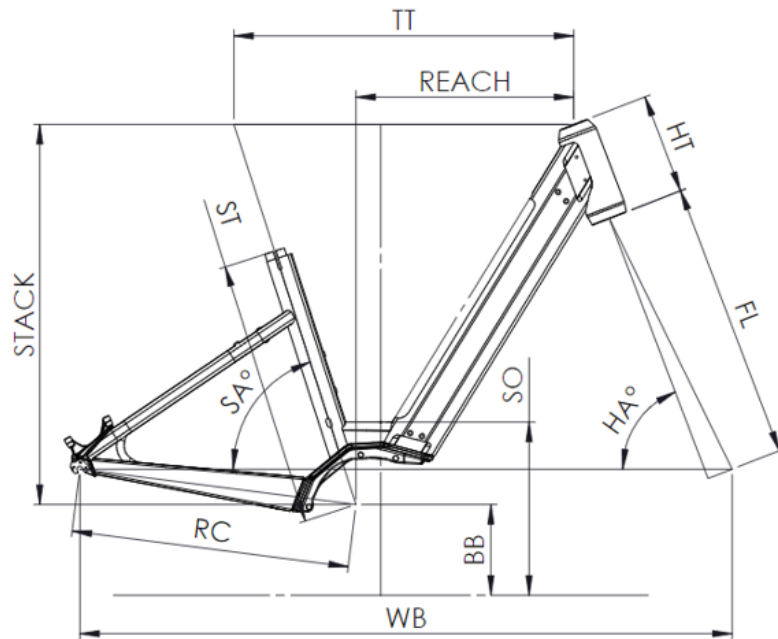

TAILLES

S (1,49 - 1,61m) ; M (1,59 - 1,76m) ; L (1,74 - 1,90m)

COULEUR

Titanium brillant

*CONDITIONS

Distance maximum, calculée pour une personne de 70kg dans des conditions d'utilisations idéales. Calculez votre autonomie .

{MOUSTACHE

SAMEDI 27 XROAD 3 OPEN

ST - TAILLE / SIZE	mm	390 (S)	450 (M)	510 (L)
Taille utilisateur / User size	m	1,49 - 1,61	1,59 - 1,76	1,74 - 1,90
TT - Tube supérieur / Top tube	mm	550	575	600
RC - Bases / Rear center	mm	470	470	470
HT - Douille de direction / Headtube	mm	140	150	160
WB - Empattement / Wheelbase	mm	1092	1110	1128
FL - Longueur de fourche / Fork length	mm	477	477	477
BB - Hauteur de boîtier / BB height	mm	300	300	300
SA - Angle de selle / Seat angle	°	71,4	71,4	71,4
HA - Angle de direction / Head angle	°	67,7	68,1	68,7
Reach	mm	348	366	387
Stack	mm	614	625	637
SO - Enjambement / Standover	mm	688	683	681