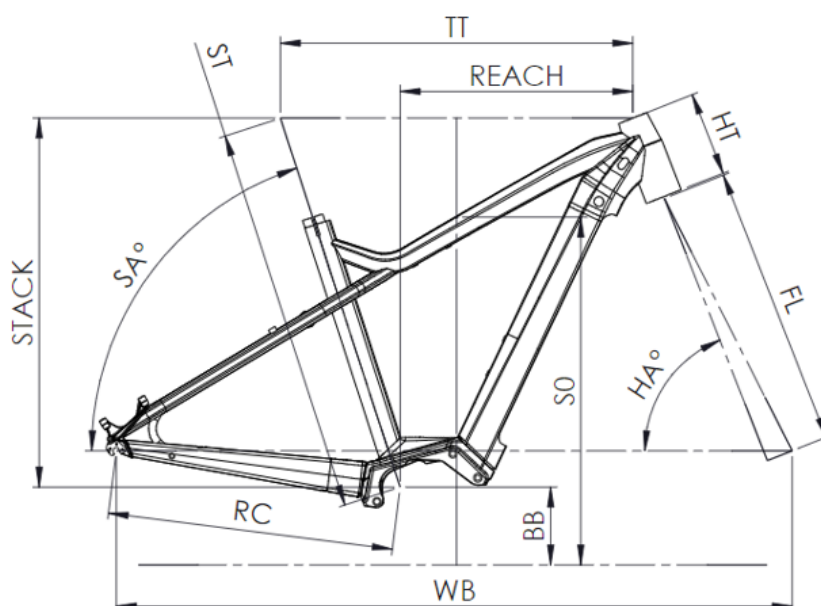

WEIGHT

25.8kg

SIZES

S (1,55 - 1,70m) M (1,68 - 1,83m) L (1,80 - 1,95m) XL (1,90 - 2,05m)

COLORS

Black glossy

CONDITIONS

Maximum distance, calculated for a 70kg rider in ideal conditions. Estimate your battery range .

Scan to find this bike online

MOUSTACHE

SAMEDI 27 XROAD 6

ST - TAILLE / SIZE	mm	420 (S)	470 (M)	530 (L)	580 (XL)
Taille utilisateur / User size	m	1,55 - 1,70	1,68 - 1,83	1,80 - 1,95	1,90 - 2,05
TT - Tube supérieur / Top tube	mm	560	585	610	635
RC - Bases / Rear center	mm	475	475	475	475
HT - Douille de direction / Headtube	mm	140	140	150	160
WB - Empattement / Wheelbase	mm	1121	1135	1155	1180
FL - Longueur de fourche / Fork length	mm	501	501	501	501
BB - Hauteur de boitier / BB height	mm	303	303	303	303
SA - Angle de selle / Seat angle	°	71	70,5	70,5	70,5
HA - Angle de direction / Head angle	°	66,5	67	67,5	67,5
Reach	mm	350	370	390	412
Stack	mm	620	622	634	645
SO - Enjambement / Standover	mm	749	751	754	757