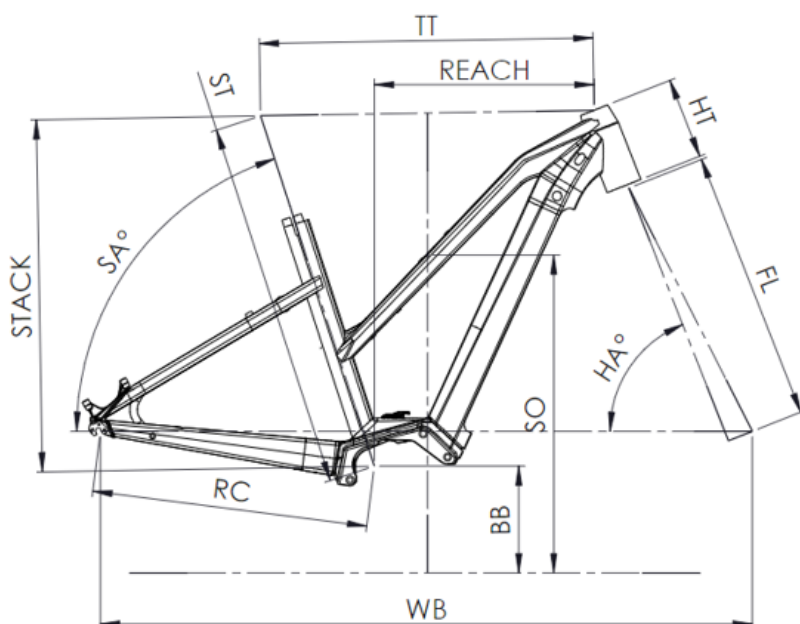

# SAMEDI 27 XROAD 6 OPEN

ST - TAILLE / SIZE	mm	390 (S)	450 (M)	510 (L)
Taille utilisateur / User size	m	1,49 - 1,61	1,59 - 1,76	1,74 - 1,90
TT - Tube supérieur / Top tube	mm	560	580	610
RC - Bases / Rear center	mm	475	475	475
HT - Douille de direction / Headtube	mm	140	140	140
WB - Empattement / Wheelbase	mm	1181	1090	1114
FL - Longueur de fourche / Fork length	mm	501	501	501
BB - Hauteur de boîtier / BB height	mm	303	303	303
SA - Angle de selle / Seat angle	°	70,5	70,5	70,5
HA - Angle de direction / Head angle	°	66,5	67	67,5
Reach	mm	350	364	393
Stack	mm	620	622	625
SO - Enjambement / Standover	mm	655	659	678