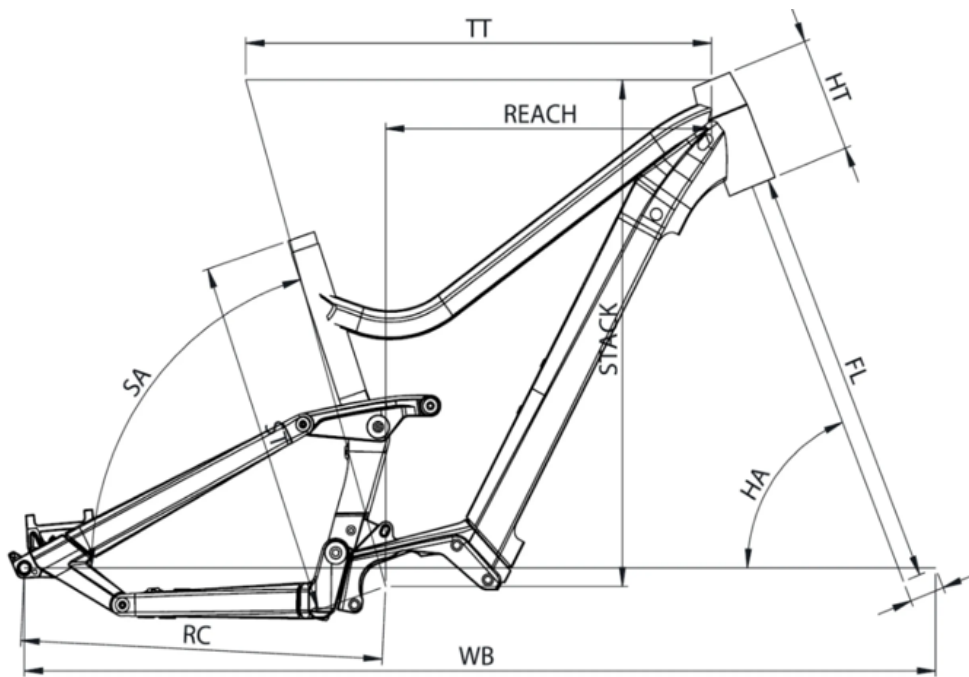

# SAMEDI 27 WIDE 5

ST - TAILLE / SIZE	mm	390 (S)	440 (M)	490 (L)	540 (XL)
Taille utilisateur / User size	m	1,54 - 1,69	1,66 - 1,81	1,78 - 1,93	1,90 - 2,05
TT - Tube supérieur / Top tube	mm	574	604	630	654
RC - Bases / Rear center	mm	458	458	458	458
HT - Douille de direction / Headtube	mm	130	140	150	160
WB - Empattement / Wheelbase	mm	1161	1188	1215	1241
FL - Longueur de fourche / Fork length	mm	546	546	546	546
BB - Hauteur de boitier / BB height	mm	348	348	348	348
SA - Angle de selle / Seat angle	°	72,6	72,6	72,6	72,6
HA - Angle de direction / Head angle	°	65,6	65,9	66	66
Reach	mm	382	409	432	454
Stack	mm	611	622	635	641
SO - Enjambement / Standover	mm	741	739	743	757