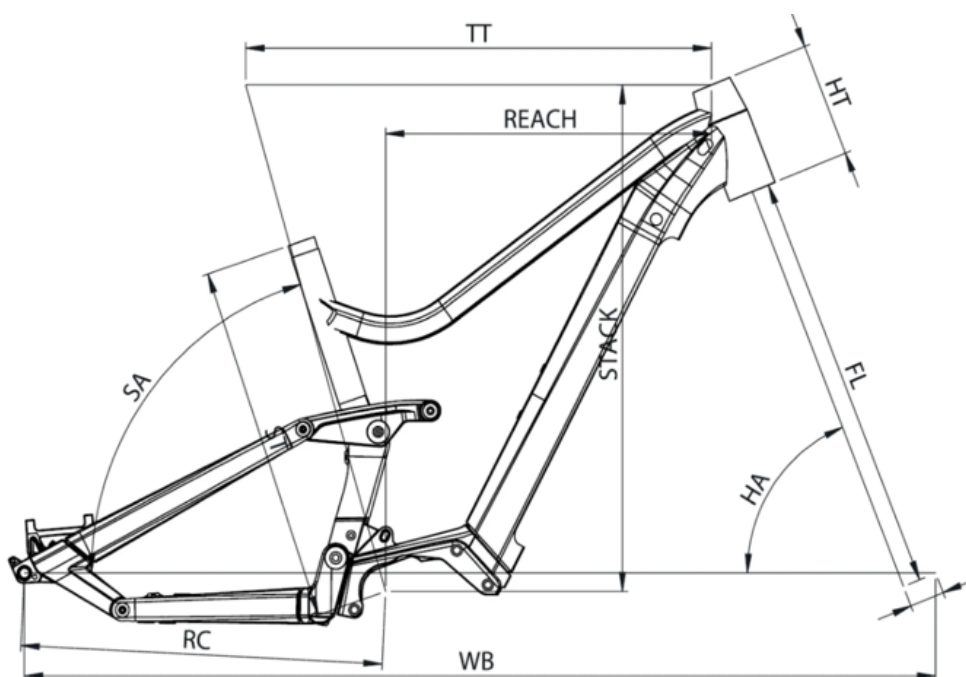

WEIGHT

26.4kg

SIZES

S (1,54 - 1,69m) M (1,66 - 1,81m) L (1,78 - 1,93m) XL (1,90 - 2,05m)

COLORS

Black glossy

CONDITIONS

Maximum distance, calculated for a 70kg rider in ideal conditions. Estimate your battery range .

MOUSTACHE

SAMEDI 27 XROAD FS 6

ST - TAILLE / SIZE	mm	390 (S)	440 (M)	490 (L)	540 (XL)
Taille utilisateur / User size	m	1,54 - 1,69	1,66 - 1,81	1,78 - 1,93	1,90 - 2,05
TT - Tube supérieur / Top tube	mm	563	588	613	638
RC - Bases / Rear center	mm	458	458	458	458
HT - Douille de direction / Headtube	mm	130	140	150	160
WB - Empattement / Wheelbase	mm	1127	1150	1176	1202
FL - Longueur de fourche / Fork length	mm	501	501	501	501
BB - Hauteur de boitier / BB height	mm	327	327	327	327
SA - Angle de selle / Seat angle	°	74,7	74,7	74,7	74,7
HA - Angle de direction / Head angle	°	68,7	68,9	68,9	68,9
Reach	mm	398	420	442	464
Stack	mm	602	613	622	631
SO - Enjambement / Standover	mm	740	735	740	744