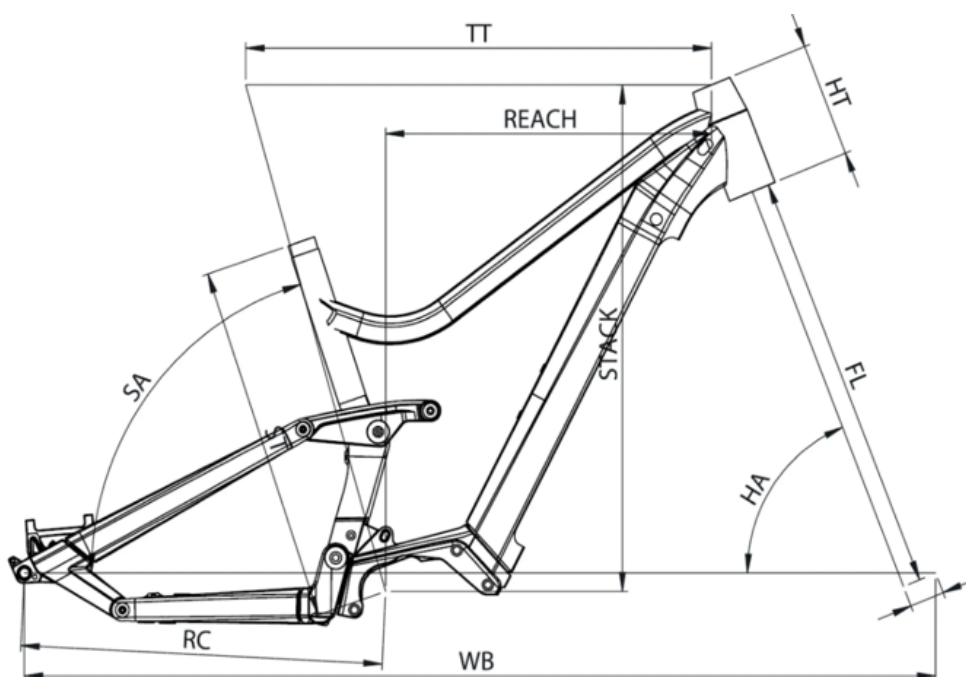

# SAMEDI 27 XROAD FS 6

ST - TAILLE / SIZE	mm	390 (S)	440 (M)	490 (L)	540 (XL)
Taille utilisateur / User size	m	1,54 - 1,69	1,66 - 1,81	1,78 - 1,93	1,90 - 2,05
TT - Tube supérieur / Top tube	mm	563	588	613	638
RC - Bases / Rear center	mm	458	458	458	458
HT - Douille de direction / Headtube	mm	130	140	150	160
WB - Empattement / Wheelbase	mm	1127	1150	1176	1202
FL - Longueur de fourche / Fork length	mm	501	501	501	501
BB - Hauteur de boîtier / BB height	mm	327	327	327	327
SA - Angle de selle / Seat angle	°	74,7	74,7	74,7	74,7
HA - Angle de direction / Head angle	°	68,7	68,9	68,9	68,9
Reach	mm	398	420	442	464
Stack	mm	602	613	622	631
SO - Enjambement / Standover	mm	740	735	740	744