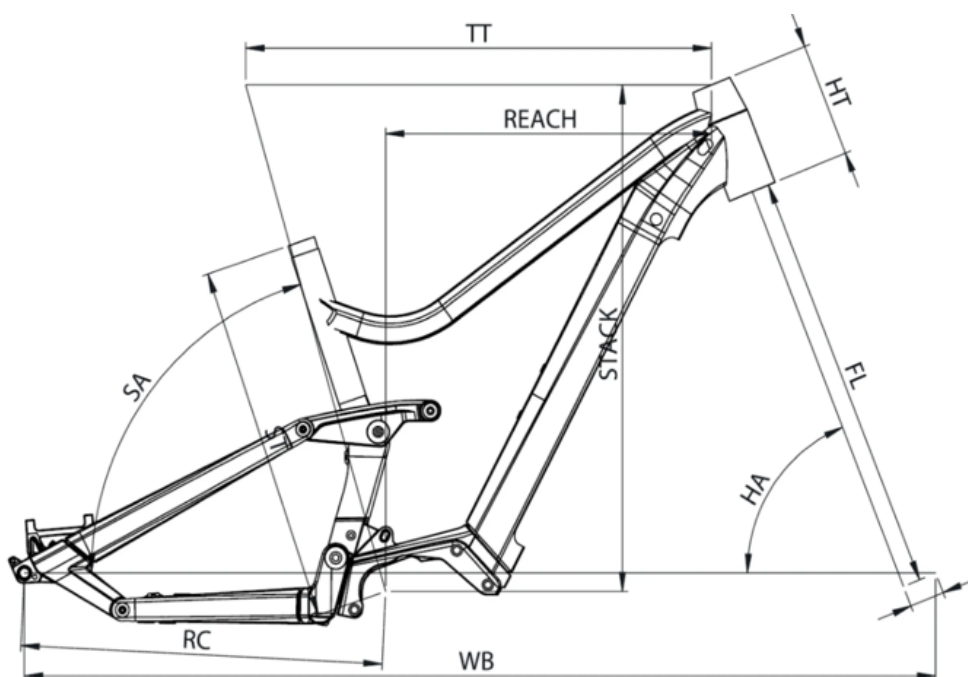

WEIGHT

26.4kg

SIZES

S (1,54 - 1,69m) M (1,66 - 1,81m) L (1,78 - 1,93m) XL (1,90 - 2,05m)

COLORS

Black glossy

CONDITIONS

Maximum distance, calculated for a 70kg rider in ideal conditions. Estimate your battery range .

MOUSTACHE

SAMEDI 27 XROAD FS 6

ST - TAILLE / SIZE	mm	390 (S)	440 (M)	490 (L)	540 (XL)
Taille utilisateur / User size	m	1,54 - 1,69	1,66 - 1,81	1,78 - 1,93	1,90 - 2,05
TT - Tube supérieur / Top tube	mm	563	588	613	638
RC - Bases / Rear center	mm	458	458	458	458
HT - Douille de direction / Headtube	mm	130	140	150	160
WB - Empattement / Wheelbase	mm	1127	1150	1176	1202
FL - Longueur de fourche / Fork length	mm	501	501	501	501
BB - Hauteur de boîtier / BB height	mm	327	327	327	327
SA - Angle de selle / Seat angle	°	74,7	74,7	74,7	74,7
HA - Angle de direction / Head angle	°	68,7	68,9	68,9	68,9
Reach	mm	398	420	442	464
Stack	mm	602	613	622	631
SO - Enjambement / Standover	mm	740	735	740	744