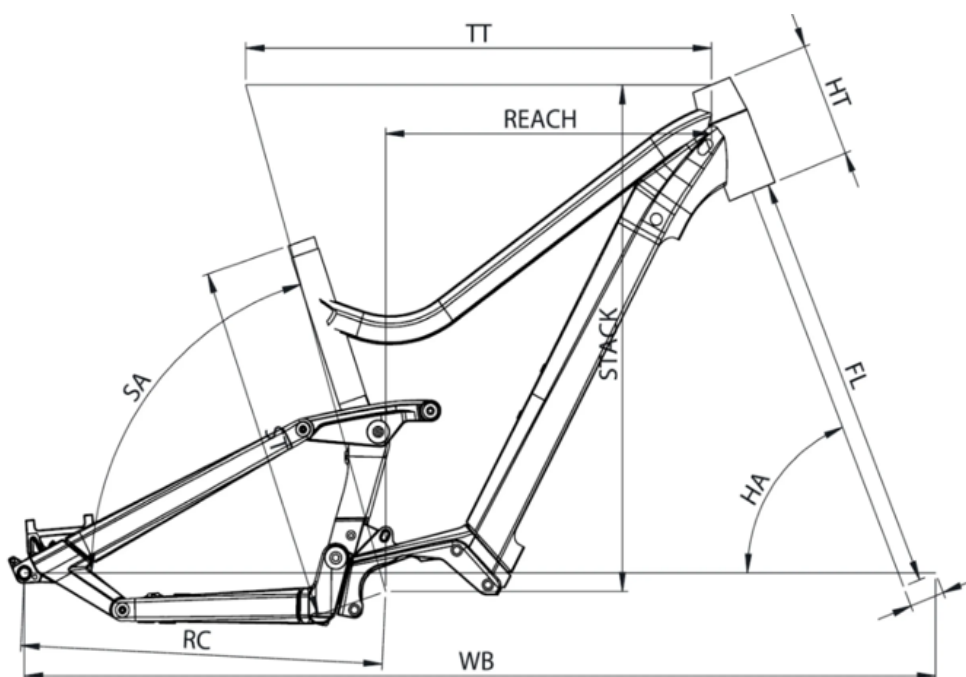

TAILLES

S (1,54 - 1,69m) M (1,66 - 1,81m) L (1,78 - 1,93m) XL (1,90 - 2,05m)

COULEUR

Noir brillant

*CONDITIONS

Distance maximum, calculée pour une personne de 70kg dans des conditions d'utilisations idéales. Calculez votre autonomie .

GARANTIE

5 ans cadre et fourche Moustache Bikes - 2 ans moteur, batterie

COMMANDE

Bosch, LED remote Bluetooth

Scannez pour retrouver ce vélo en ligne

MOUSTACHE

SAMEDI 27 XROAD FS 6

ST - TAILLE / SIZE	mm	390 (S)	440 (M)	490 (L)	540 (XL)
Taille utilisateur / User size	m	1,54 - 1,69	1,66 - 1,81	1,78 - 1,93	1,90 - 2,05
TT - Tube supérieur / Top tube	mm	563	588	613	638
RC - Bases / Rear center	mm	458	458	458	458
HT - Douille de direction / Headtube	mm	130	140	150	160
WB - Empattement / Wheelbase	mm	1127	1150	1176	1202
FL - Longueur de fourche / Fork length	mm	501	501	501	501
BB - Hauteur de boitier / BB height	mm	327	327	327	327
SA - Angle de selle / Seat angle	°	74,7	74,7	74,7	74,7
HA - Angle de direction / Head angle	°	68,7	68,9	68,9	68,9
Reach	mm	398	420	442	464
Stack	mm	602	613	622	631
SO - Enjambement / Standover	mm	740	735	740	744