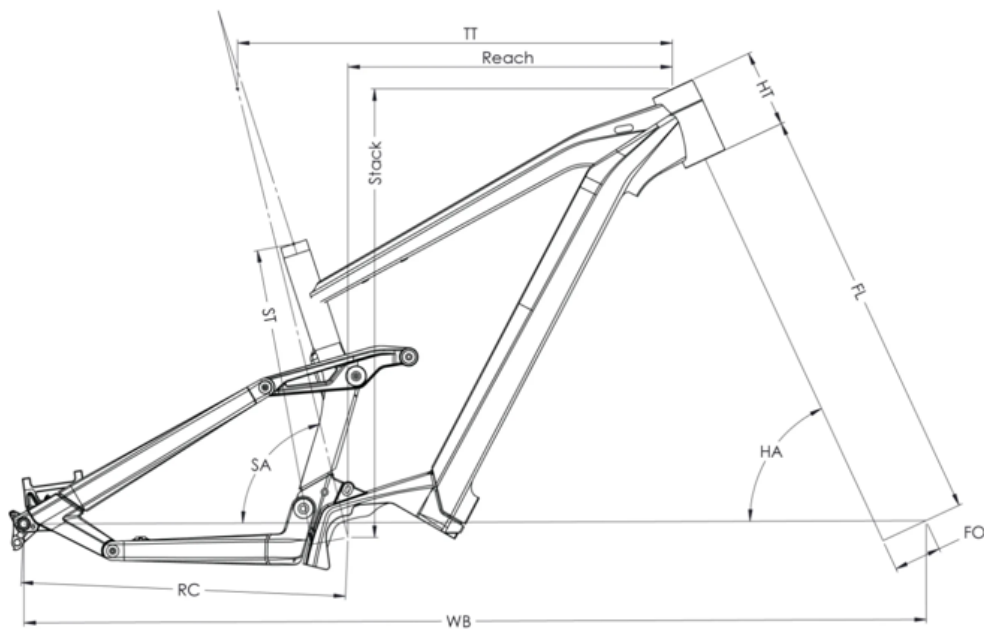

GARANTIE

5 ans cadre et fourche Moustache Bikes - 2 ans moteur, batterie

Scannez pour retrouver ce vélo en ligne

MOUSTACHE

SAMEDI 29 GAME 3

ST - TAILLE / SIZE	mm	390 (S)	420 (M)	450 (L)	480 (XL)
Taille utilisateur / User size	m	1,56 - 1,72	1,69 - 1,85	1,82 - 1,98	1,95 - 2,11
TT - Tube supérieur / Top tube	mm	590	620	645	670
RC - Bases / Rear center	mm	462	462	462	462
HT - Douille de direction / Headtube	mm	100	110	130	140
WB - Empattement / Wheelbase	mm	1225	1257	1286	1313
FL - Longueur de fourche / Fork length	mm	584	584	584	584
BB - Hauteur de boîtier / BB height	mm	350	350	350	350
SA - Angle de selle / Seat angle	°	76	76	76	76
HA - Angle de direction / Head angle	°	65	65	65	65
Reach	mm	433	461	481	504
Stack	mm	628	638	655	664
SO - Enjambement / Standover	mm	836	845	863	873