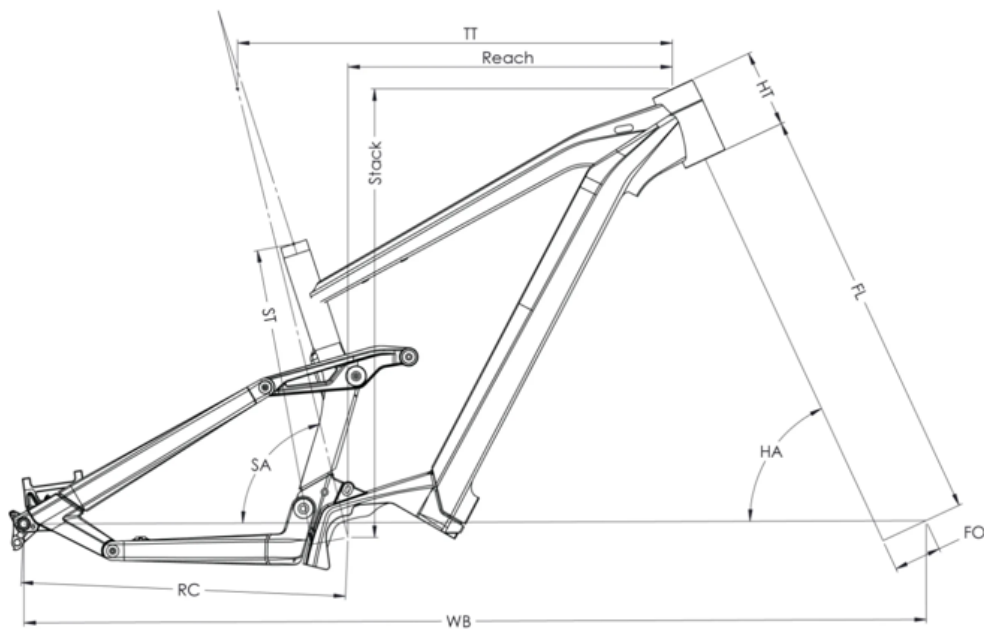

PTAC

140kg

POIDS

26kg

TAILLES

S (1,56 - 1,72m) M (1,69 - 1,85m) L (1,82 - 1,98m) XL (1,95 - 2,11m)

COULEUR

Noir / Ocre brillant

COMMANDE

Bosch, LED remote Bluetooth

Scannez pour retrouver ce vélo en ligne

{MOUSTACHE

SAMEDI 29 GAME 3

ST - TAILLE / SIZE	mm	390 (S)	420 (M)	450 (L)	480 (XL)
Taille utilisateur / User size	m	1,56 - 1,72	1,69 - 1,85	1,82 - 1,98	1,95 - 2,11
TT - Tube supérieur / Top tube	mm	590	620	645	670
RC - Bases / Rear center	mm	462	462	462	462
HT - Douille de direction / Headtube	mm	100	110	130	140
WB - Empattement / Wheelbase	mm	1225	1257	1286	1313
FL - Longueur de fourche / Fork length	mm	584	584	584	584
BB - Hauteur de boîtier / BB height	mm	350	350	350	350
SA - Angle de selle / Seat angle	°	76	76	76	76
HA - Angle de direction / Head angle	°	65	65	65	65
Reach	mm	433	461	481	504
Stack	mm	628	638	655	664
SO - Enjambement / Standover	mm	836	845	863	873