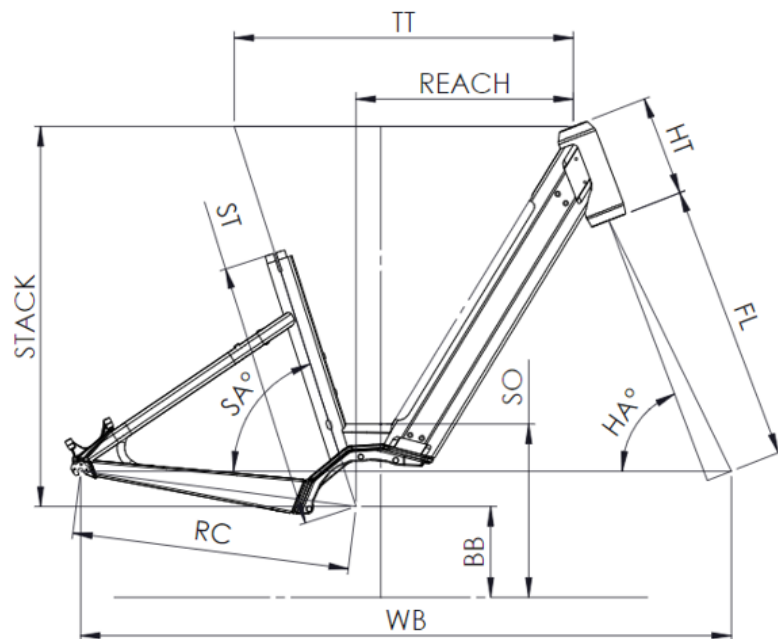

# SAMEDI 27 OFF 2 OPEN

ST - TAILLE / SIZE	mm	390 (S)	450 (M)	510 (L)
Taille utilisateur / User size	m	1,49 - 1,61	1,59 - 1,76	1,74 - 1,90
TT - Tube supérieur / Top tube	mm	555	580	605
RC - Bases / Rear center	mm	475	475	475
HT - Douille de direction / Headtube	mm	170	170	170
WB - Empattement / Wheelbase	mm	1110	1126	1150
FL - Longueur de fourche / Fork length	mm	507	507	507
BB - Hauteur de boîtier / BB height	mm	313	313	313
SA - Angle de selle / Seat angle	°	70	70	70
HA - Angle de direction / Head angle	°	66,2	67	67
Reach	mm	325	349	375
Stack	mm	650	654	654
SO - Enjambement / Standover	mm	455	455	455