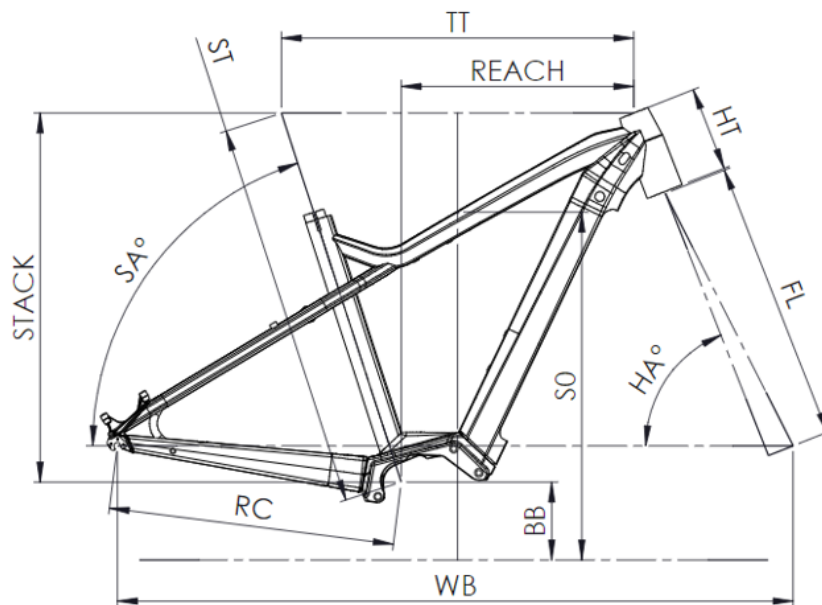

GEWICHT

23.1kg

GRÖSSEN

S (1,55 - 1,70m) M (1,68 - 1,83m) L (1,80 - 1,95m) XL (1,90 - 2,05m)

FARBE

Pebble grey glossy

BEDINGUNGEN

maximale Entfernung, berechnet für einen 70-kg-Fahrer unter idealen Bedingungen. Berechnen Sie Ihre E-Bike-Reichweite .

ST - TAILLE / SIZE	mm	420 (S)	470 (M)	530 (L)	580 (XL)
Taille utilisateur / User size	m	1,55 - 1,70	1,68 - 1,83	1,80 - 1,95	1,90 - 2,05
TT - Tube supérieur / Top tube	mm	560	585	610	635
RC - Bases / Rear center	mm	475	475	475	475
HT - Douille de direction / Headtube	mm	140	140	150	160
WB - Empattement / Wheelbase	mm	1130	1148	1168	1193
FL - Longueur de fourche / Fork length	mm	519	519	519	519
BB - Hauteur de boîtier / BB height	mm	321	321	321	321
SA - Angle de selle / Seat angle	°	70,5	70	70	70
HA - Angle de direction / Head angle	°	66	66,5	67	67
Reach	mm	343	361	382	405
Stack	mm	623	625	638	648
SO - Enjambement / Standover	mm	761	764	766	770