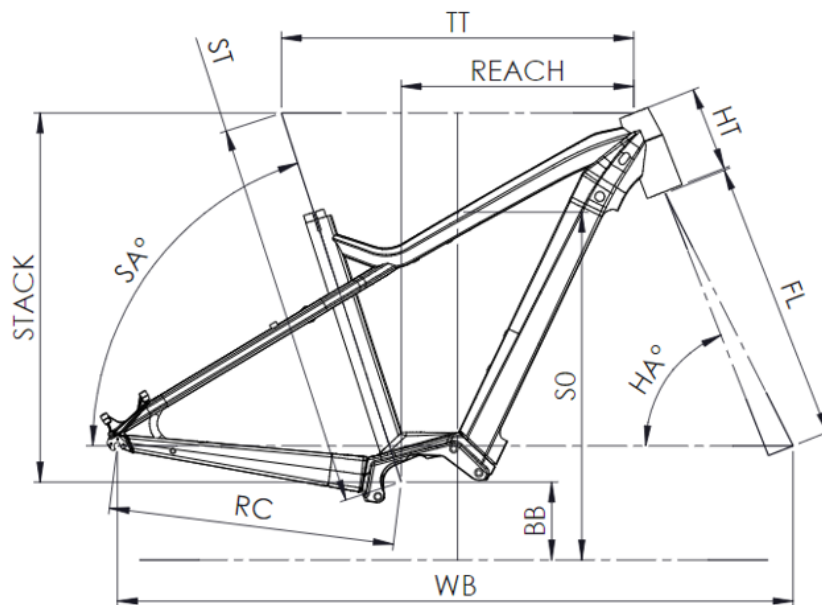

GEWICHT

22.8kg

RAHMENGRÖSSEN

S (1,49 - 1,61m) M (1,59 - 1,76m) L (1,74 - 1,90m)

FARBE

kieselsteingrau glänzend

BEDINGUNGEN

maximale Entfernung, berechnet für einen 70-kg-Fahrer unter idealen Bedingungen. Berechnen Sie Ihre E-Bike-Reichweite .

Scannen, um dieses Fahrrad online zu finden

{MOUSTACHE

SAMEDI 27 OFF 4 OPEN

ST - TAILLE / SIZE	mm	390 (S)	450 (M)	510 (L)	580 (XL)
Taille utilisateur / User size	m	1,49 - 1,61	1,59 - 1,76	1,74 - 1,90	1,90 - 2,05
TT - Tube supérieur / Top tube	mm	560	580	610	635
RC - Bases / Rear center	mm	475	475	475	475
HT - Douille de direction / Headtube	mm	140	140	140	160
WB - Empattement / Wheelbase	mm	1135	1143	1167	1193
FL - Longueur de fourche / Fork length	mm	519	519	519	519
BB - Hauteur de boîtier / BB height	mm	321	321	321	321
SA - Angle de selle / Seat angle	°	66	66,5	67	70
HA - Angle de direction / Head angle	°	70	70	70	67
Reach	mm	343	356	386	405
Stack	mm	623	626	630	648
SO - Enjambement / Standover	mm	670	674	694	770