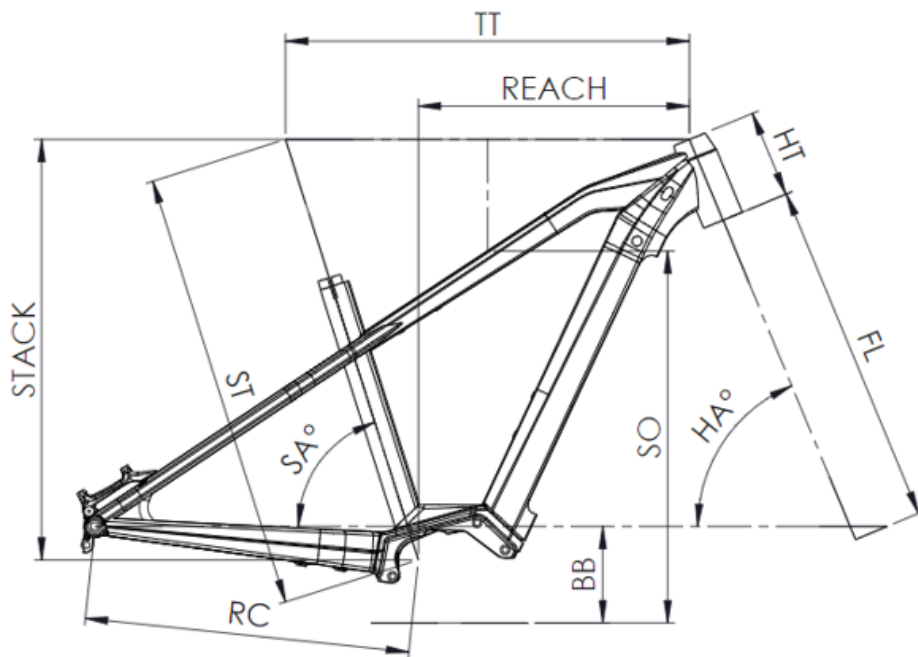

# SAMEDI 26 FAT 4 - SMART SYSTEM

ST - TAILLE / SIZE	mm	400 (S)	440 (M)	490 (L)
Taille utilisateur / User size	m	1,50 - 1,68	1,65 - 1,83	1,81 - 1,95
TT - Tube supérieur / Top tube	mm	575	600	625
RC - Bases / Rear center	mm	483	483	483
HT - Douille de direction / Headtube	mm	120	130	140
WB - Empattement / Wheelbase	mm	1159	1176	1202
FL - Longueur de fourche / Fork length	mm	513	513	513
BB - Hauteur de boîtier / BB height	mm	330	330	330
SA - Angle de selle / Seat angle	°	73	72,5	72,5
HA - Angle de direction / Head angle	°	67,3	67,5	67,5
Reach	mm	386	402	424
Stack	mm	615	625	634
SO - Enjambement / Standover	mm	787	789	793