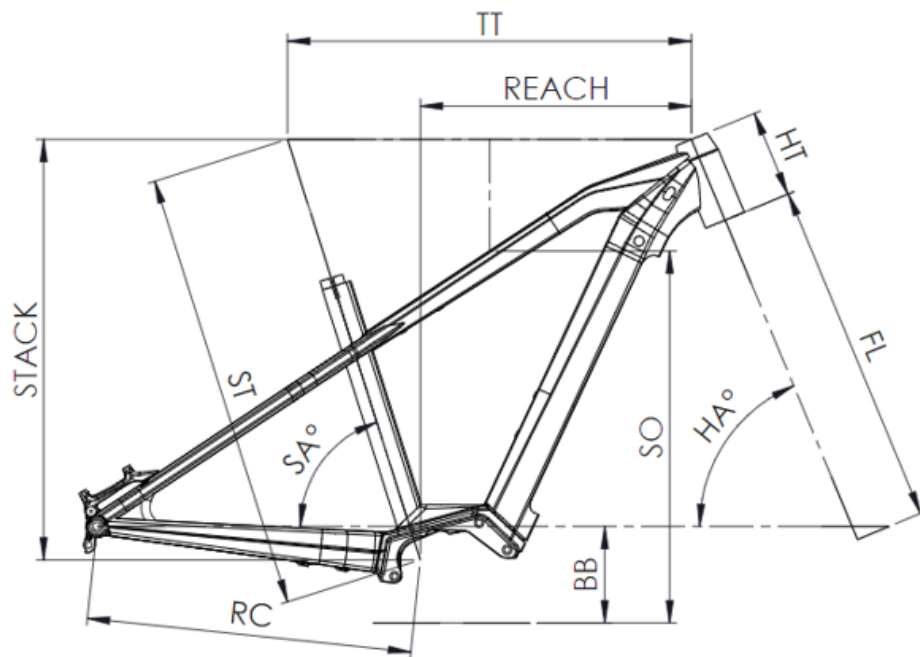

WEIGHT

25.5kg

SIZES

S (1,50 - 1,68m) M (1,65 - 1,83m) L (1,81 - 1,95m)

COLORS

Pastel Mint glossy

CONDITIONS

Maximum distance, calculated for a 70kg rider in ideal conditions. Estimate your battery range .

ST - TAILLE / SIZE	mm	400 (S)	440 (M)	490 (L)
Taille utilisateur / User size	m	1,50 - 1,68	1,65 - 1,83	1,81 - 1,95
TT - Tube supérieur / Top tube	mm	575	600	625
RC - Bases / Rear center	mm	483	483	483
HT - Douille de direction / Headtube	mm	120	130	140
WB - Empattement / Wheelbase	mm	1159	1176	1202
FL - Longueur de fourche / Fork length	mm	513	513	513
BB - Hauteur de boîtier / BB height	mm	330	330	330
SA - Angle de selle / Seat angle	°	73	72,5	72,5
HA - Angle de direction / Head angle	°	67,3	67,5	67,5
Reach	mm	386	402	424
Stack	mm	615	625	634
SO - Enjambement / Standover	mm	787	789	793