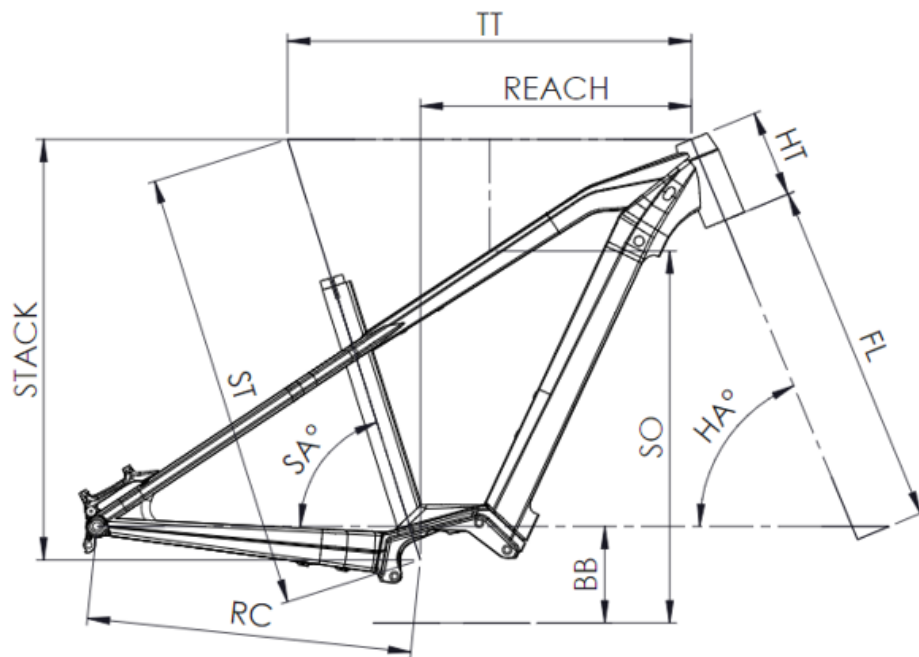

COLLAR DE SILLÍN

Moustache, aluminio, 34.9mm

SYSTEMA DE DIRECCION

FSA, Nr 57B-1

HORQUILLA

Manitou, Mastodon Comp Extended, control de rebote y función de bloqueo externo, 100 mm de recorrido, 15x150 mm

MOTORE

GVWR

150kg

PESO

25.5kg

TAMAÑOS

S (1,50 - 1,68m) M (1,65 - 1,83m) L (1,81 - 1,95m)

COLOR

Pastel Mint glossy

Escanea para ver ésta bici online

{MOUSTACHE

SAMEDI 26 FAT 4

ST - TAILLE / SIZE	mm	400 (S)	440 (M)	490 (L)
Taille utilisateur / User size	m	1,50 - 1,68	1,65 - 1,83	1,81 - 1,95
TT - Tube supérieur / Top tube	mm	575	600	625
RC - Bases / Rear center	mm	483	483	483
HT - Douille de direction / Headtube	mm	120	130	140
WB - Empattement / Wheelbase	mm	1159	1176	1202
FL - Longueur de fourche / Fork length	mm	513	513	513
BB - Hauteur de boîtier / BB height	mm	330	330	330
SA - Angle de selle / Seat angle	°	73	72,5	72,5
HA - Angle de direction / Head angle	°	67,3	67,5	67,5
Reach	mm	386	402	424
Stack	mm	615	625	634
SO - Enjambement / Standover	mm	787	789	793