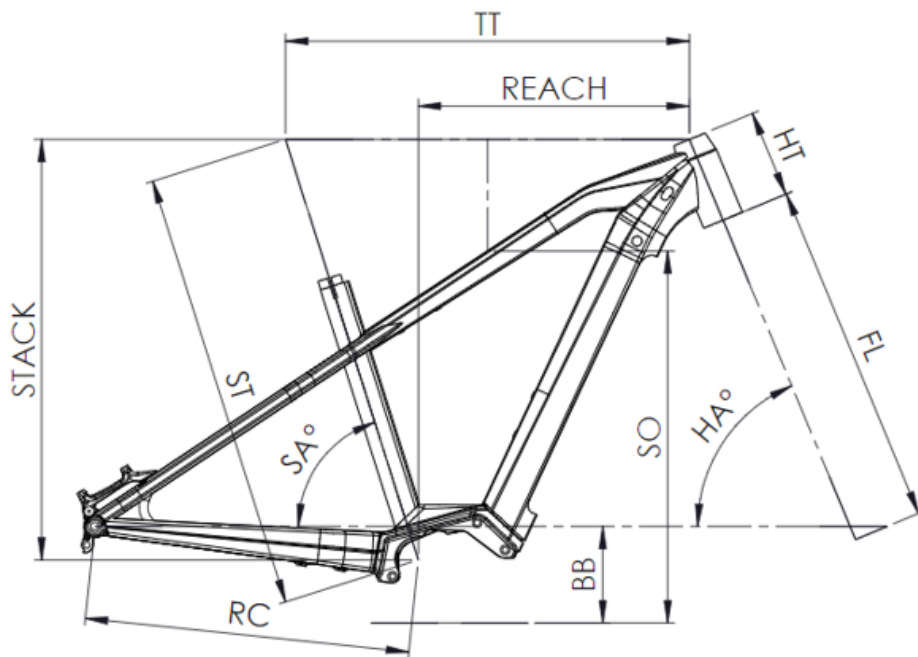

TAILLES

S (1,50 - 1,68m) M (1,65 - 1,83m) L (1,81 - 1,95m)

COULEUR

Menthe brillant

*CONDITIONS

Distance maximum, calculée pour une personne de 70kg dans des conditions d'utilisations idéales. Calculez votre autonomie .

MOUSTACHE

SAMEDI 26 FAT 4

ST - TAILLE / SIZE	mm	400 (S)	440 (M)	490 (L)
Taille utilisateur / User size	m	1,50 - 1,68	1,65 - 1,83	1,81 - 1,95
TT - Tube supérieur / Top tube	mm	575	600	625
RC - Bases / Rear center	mm	483	483	483
HT - Douille de direction / Headtube	mm	120	130	140
WB - Empattement / Wheelbase	mm	1159	1176	1202
FL - Longueur de fourche / Fork length	mm	513	513	513
BB - Hauteur de boîtier / BB height	mm	330	330	330
SA - Angle de selle / Seat angle	°	73	72,5	72,5
HA - Angle de direction / Head angle	°	67,3	67,5	67,5
Reach	mm	386	402	424
Stack	mm	615	625	634
SO - Enjambement / Standover	mm	787	789	793