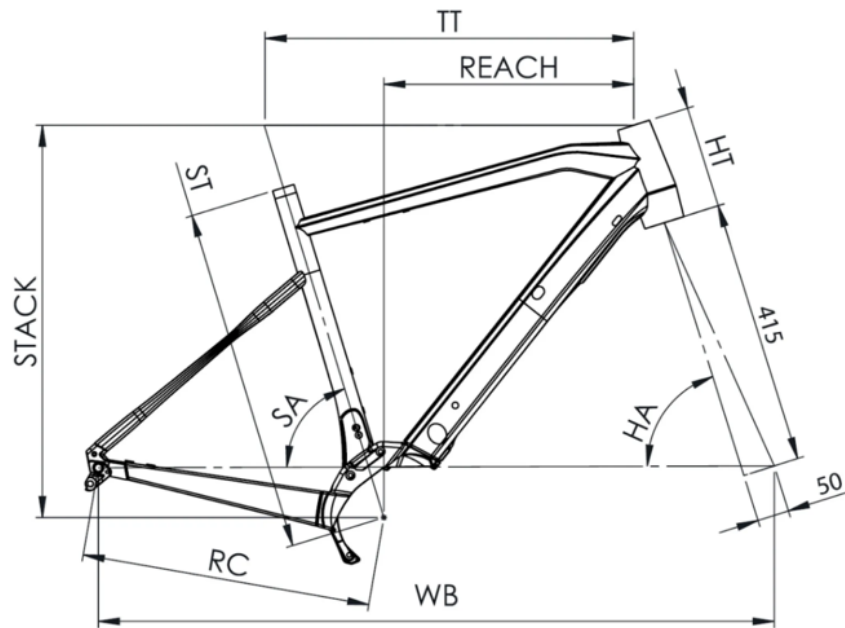

AUTONOMIE*

110km

PTAC

120kg

POIDS

18.6kg

TAILLES

S (1,53 - 1,68m) M (1,66 - 1,81m) L (1,79 - 1,94m)
XL (1,92 - 2,07m)

Scannez pour retrouver ce vélo en ligne

{MOUSTACHE

DIMANCHE 29.2 GRAVEL

ST - TAILLE / SIZE	mm	460 (S)	500 (M)	540 (L)	580 (XL)
Taille utilisateur / User size	m	1,53 - 1,68	1,66 - 1,81	1,79 - 1,94	1,92 - 2,07
TT - Tube supérieur / Top tube	mm	540	560	580	600
RC - Bases / Rear center	mm	455	455	455	455
HT - Douille de direction / Headtube	mm	120	135	160	180
WB - Empattement / Wheelbase	mm	1052	1052	1062	1073
FL - Longueur de fourche / Fork length	mm	415	415	415	415
BB - Hauteur de boîtier / BB height	mm	285	285	285	285
SA - Angle de selle / Seat angle	°	74	73,5	73	72,7
HA - Angle de direction / Head angle	°	70,5	72	72,5	73
Reach	mm	377	386	392	402
Stack	mm	568	588	614	635
SO - Enjambement / Standover	mm	766	795	816	832