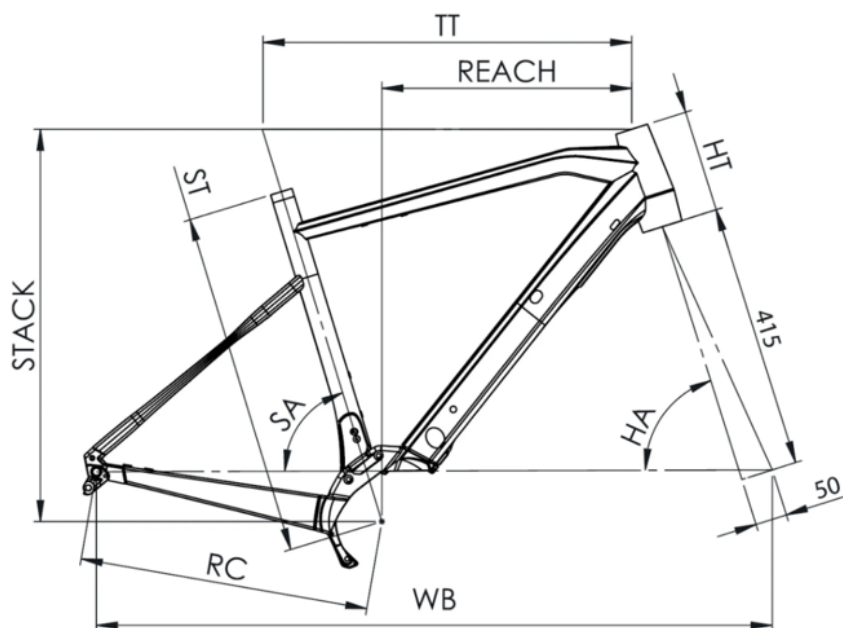

MISURE

S (1,53 - 1,68m) M (1,66 - 1,81m) L (1,79 - 1,94m)
XL (1,92 - 2,07m)

COLORE

Petrol Blue glossy

CONDIZIONI

Distanza massima, calcolato per un pilota di 70 kg in condizioni ideali. Stima dell'autonomia della batteria e-bike .

GARANZIA

5 anni per il telaio e la forcella Moustache Bikes - 2 anni per motore, batteria (oppure 500 cicli) e accessori

Trova questa bici online

{MOUSTACHE

DIMANCHE 29.2 GRAVEL

ST - TAILLE / SIZE	mm	460 (S)	500 (M)	540 (L)	580 (XL)
Taille utilisateur / User size	m	1,53 - 1,68	1,66 - 1,81	1,79 - 1,94	1,92 - 2,07
TT - Tube supérieur / Top tube	mm	540	560	580	600
RC - Bases / Rear center	mm	455	455	455	455
HT - Douille de direction / Headtube	mm	120	135	160	180
WB - Empattement / Wheelbase	mm	1052	1052	1062	1073
FL - Longueur de fourche / Fork length	mm	415	415	415	415
BB - Hauteur de boîtier / BB height	mm	285	285	285	285
SA - Angle de selle / Seat angle	°	74	73,5	73	72,7
HA - Angle de direction / Head angle	°	70,5	72	72,5	73
Reach	mm	377	386	392	402
Stack	mm	568	588	614	635
SO - Enjambement / Standover	mm	766	795	816	832