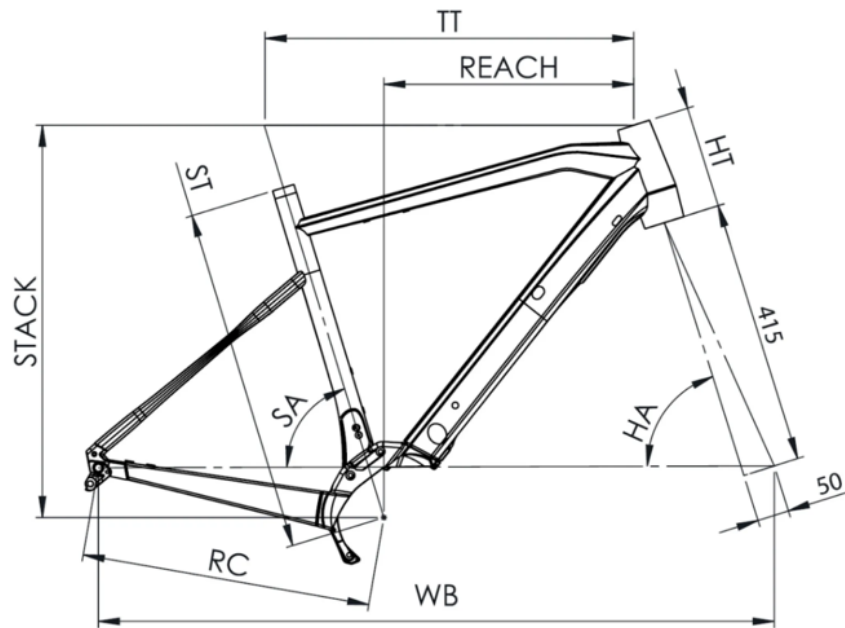

## SIZES

S (1,53 - 1,68m) M (1,66 - 1,81m) L (1,79 - 1,94m)  
XL (1,92 - 2,07m)

# DIMANCHE 29.6 GRAVEL

ST - TAILLE / SIZE	mm	460 (S)	500 (M)	540 (L)	580 (XL)
Taille utilisateur / User size	m	1,53 - 1,68	1,66 - 1,81	1,79 - 1,94	1,92 - 2,07
TT - Tube supérieur / Top tube	mm	540	560	580	600
RC - Bases / Rear center	mm	455	455	455	455
HT - Douille de direction / Headtube	mm	120	135	160	180
WB - Empattement / Wheelbase	mm	1052	1052	1062	1073
FL - Longueur de fourche / Fork length	mm	415	415	415	415
BB - Hauteur de boîtier / BB height	mm	285	285	285	285
SA - Angle de selle / Seat angle	°	74	73,5	73	72,7
HA - Angle de direction / Head angle	°	70,5	72	72,5	73
Reach	mm	377	386	392	402
Stack	mm	568	588	614	635
SO - Enjambement / Standover	mm	766	795	816	832