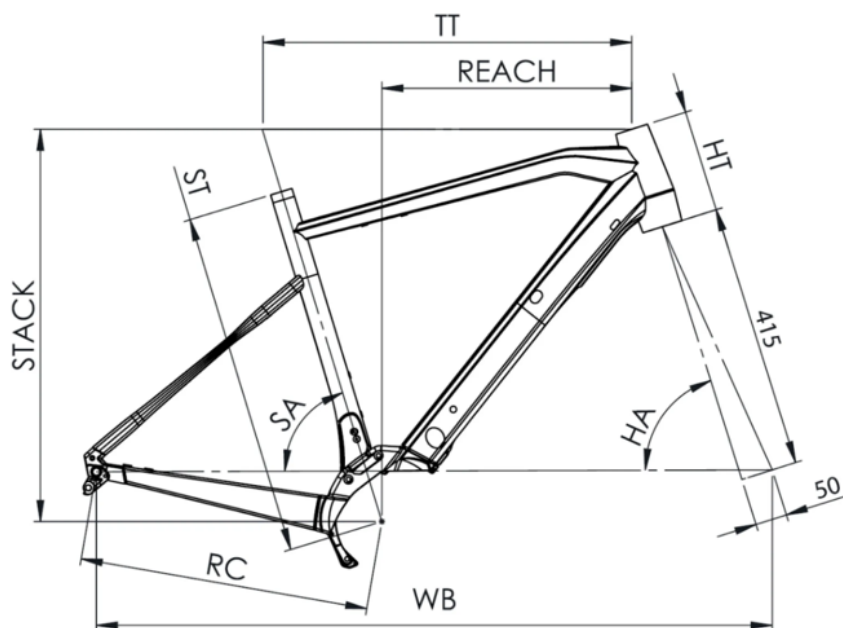

AUTONOMIA

110km

GVWR

120kg

PESO

18.4kg

MISURE

S (1,53 - 1,68m) M (1,66 - 1,81m) L (1,79 - 1,94m)
XL (1,92 - 2,07m)

Trova questa bici online

{MOUSTACHE

DIMANCHE 29.6 GRAVEL

ST - TAILLE / SIZE	mm	460 (S)	500 (M)	540 (L)	580 (XL)
Taille utilisateur / User size	m	1,53 - 1,68	1,66 - 1,81	1,79 - 1,94	1,92 - 2,07
TT - Tube supérieur / Top tube	mm	540	560	580	600
RC - Bases / Rear center	mm	455	455	455	455
HT - Douille de direction / Headtube	mm	120	135	160	180
WB - Empattement / Wheelbase	mm	1052	1052	1062	1073
FL - Longueur de fourche / Fork length	mm	415	415	415	415
BB - Hauteur de boîtier / BB height	mm	285	285	285	285
SA - Angle de selle / Seat angle	°	74	73,5	73	72,7
HA - Angle de direction / Head angle	°	70,5	72	72,5	73
Reach	mm	377	386	392	402
Stack	mm	568	588	614	635
SO - Enjambement / Standover	mm	766	795	816	832