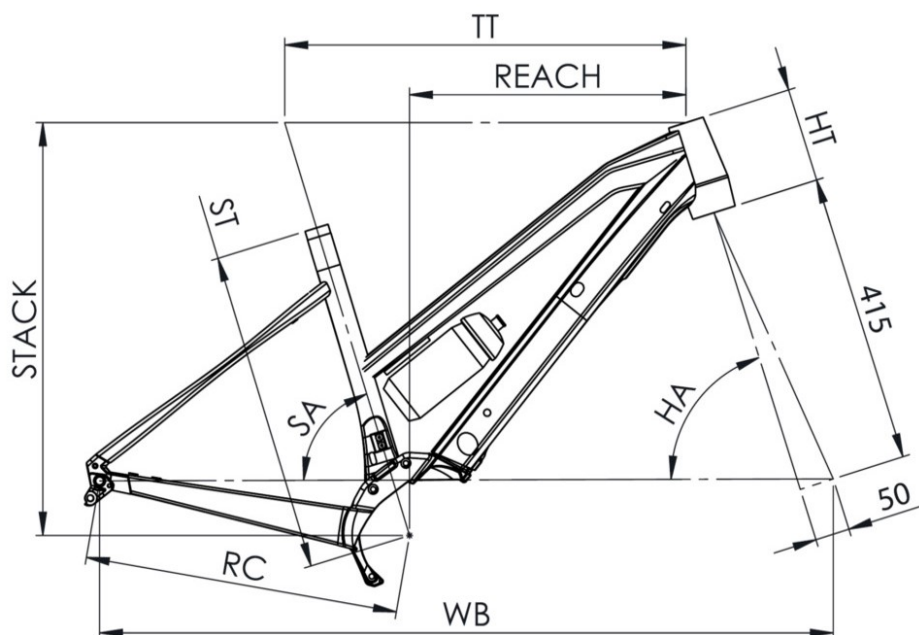

MISURE

S (1,50 -1,65m) M (1,63 - 1,78m) L (1,76 - 1,90m)

COLORE

Petrol Blue glossy

CONDIZIONI

Distanza massima, calcolato per un pilota di 70 kg in condizioni ideali. Stima dell'autonomia della batteria e-bike .

GARANZIA

5 anni per il telaio e la forcella Moustache Bikes - 2 anni per motore, batteria (oppure 500 cicli) e accessori

Trova questa bici online

{MOUSTACHE

DIMANCHE 29.2 OPEN GRAVEL

ST - TAILLE / SIZE	mm	420 (S)	460 (M)	500 (L)
Taille utilisateur / User size	m	1,50 - 1,65	1,63 - 1,78	1,76 - 1,90
TT - Tube supérieur / Top tube	mm	535	555	575
RC - Bases / Rear center	mm	455	455	455
HT - Douille de direction / Headtube	mm	120	135	160
WB - Empattement / Wheelbase	mm	1052	1052	1062
FL - Longueur de fourche / Fork length	mm	415	415	415
BB - Hauteur de boîtier / BB height	mm	285	285	285
SA - Angle de selle / Seat angle	°	74	73,5	73
HA - Angle de direction / Head angle	°	70,5	72	72,5
Reach	mm	372	381	387
Stack	mm	568	588	614
SO - Enjambement / Standover	mm	608	615	626