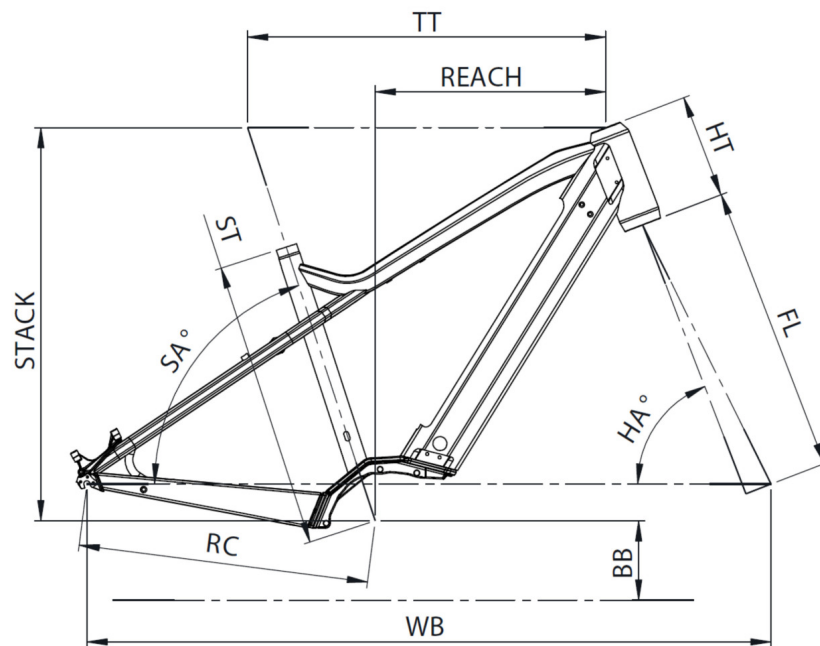

AUTONOMIA

137km

GVWR

135kg

PESO

24.8kg

MISURE

S (1,55 - 1,70m) M (1,68 - 1,83m) L (1,80 - 1,95m) XL (1,90 - 2,05m)

Trova questa bici online

MOUSTACHE

SAMEDI 28.2

TAILLE - ST	mm	420 (S)	470 (M)	530 (L)	580 (XL)
Taille utilisateur (à titre indicatif)	m	1,55 - 1,70	1,68 - 1,83	1,80 - 1,95	1,90 - 2,05
Tube supérieur (mesure horizontale) - TT	mm	560	585	610	635
Bases - RC	mm	475	475	475	475
Douille de direction - HT	mm	170	170	170	190
Empattement - WB	mm	1106	1121	1147	1173
Longueur de fourche - FL	mm	477	477	477	477
Hauteur boîtier - BB	mm	305	305	305	305
Angle de selle - SA	°	71,5	71,5	71,5	71,5
Angle de direction - HA	°	67,7	68,5	68,5	68,5
Reach	mm	347	371	396	415
Stack	mm	644	644	644	664