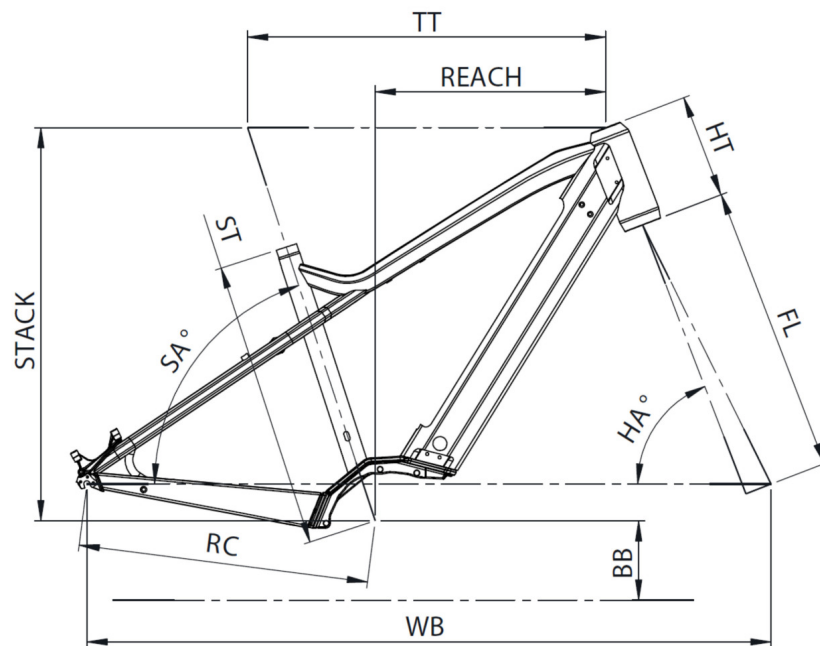

## MISURE

S (1,55 - 1,70m) M (1,68 - 1,83m) L (1,80 - 1,95m) XL (1,90 - 2,05m)

# SAMEDI 28.2

TAILLE - ST	mm	420 (S)	470 (M)	530 (L)	580 (XL)
Taille utilisateur (à titre indicatif)	m	1,55 - 1,70	1,68 - 1,83	1,80 - 1,95	1,90 - 2,05
Tube supérieur (mesure horizontale) - TT	mm	560	585	610	635
Bases - RC	mm	475	475	475	475
Douille de direction - HT	mm	170	170	170	190
Empattement - WB	mm	1106	1121	1147	1173
Longueur de fourche - FL	mm	477	477	477	477
Hauteur boîtier - BB	mm	305	305	305	305
Angle de selle - SA	°	71,5	71,5	71,5	71,5
Angle de direction - HA	°	67,7	68,5	68,5	68,5
Reach	mm	347	371	396	415
Stack	mm	644	644	644	664