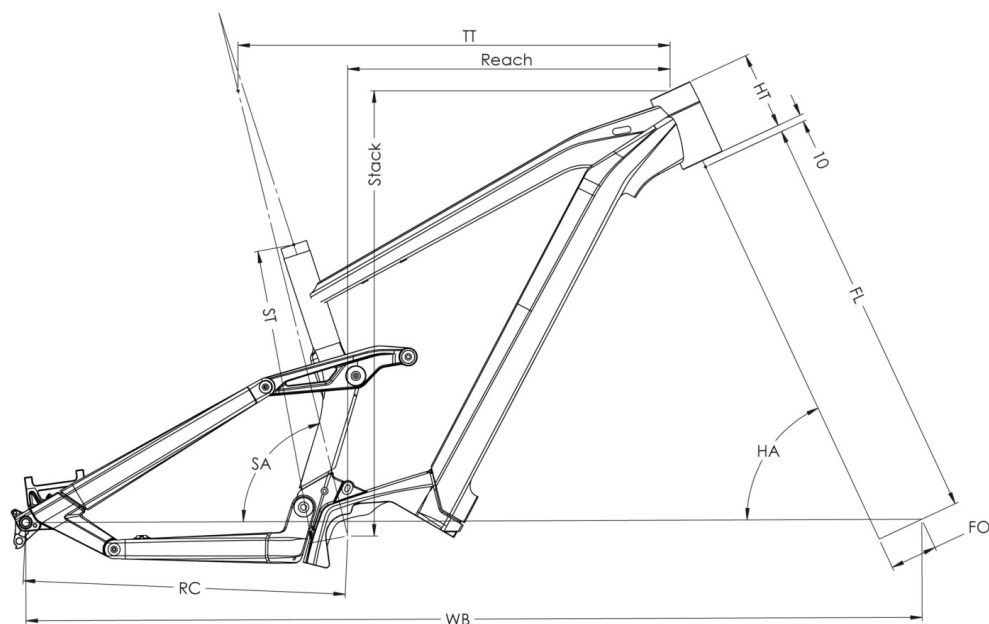

# SAMEDI 29 TRAIL 7

TAILLE - ST	Unités	390 (S)	420 (M)	450 (L)	480 (XL)
Taille utilisateur (à titre indicatif)	m	1,56 - 1,72	1,69 - 1,85	1,82 - 1,98	1,95 - 2,11
Tube supérieur (mesure horizontale) - TT	mm	588	618	643	668
Bases - RC	mm	462	462	462	462
Douille de direction - HT	mm	100	110	130	140
Empattement - WB	mm	1218	1250	1279	1306
Hauteur boîtier - BB	mm	345	345	345	345
Longueur de fourche - FL	mm	560	560	560	560
Offset de fourche - FO	mm	44	44	44	44
Angle de tube de selle - STa	°	76,6	76,6	76,6	76,6
Angle de douille de direction - HTa	°	65,6	65,6	65,6	65,6
Reach	mm	441	468	489	512
Stack	mm	623	632	650	659
Enjambement - SO	mm	858	866	868	876
Hauteur de roue - WH	mm	750	750	750	750