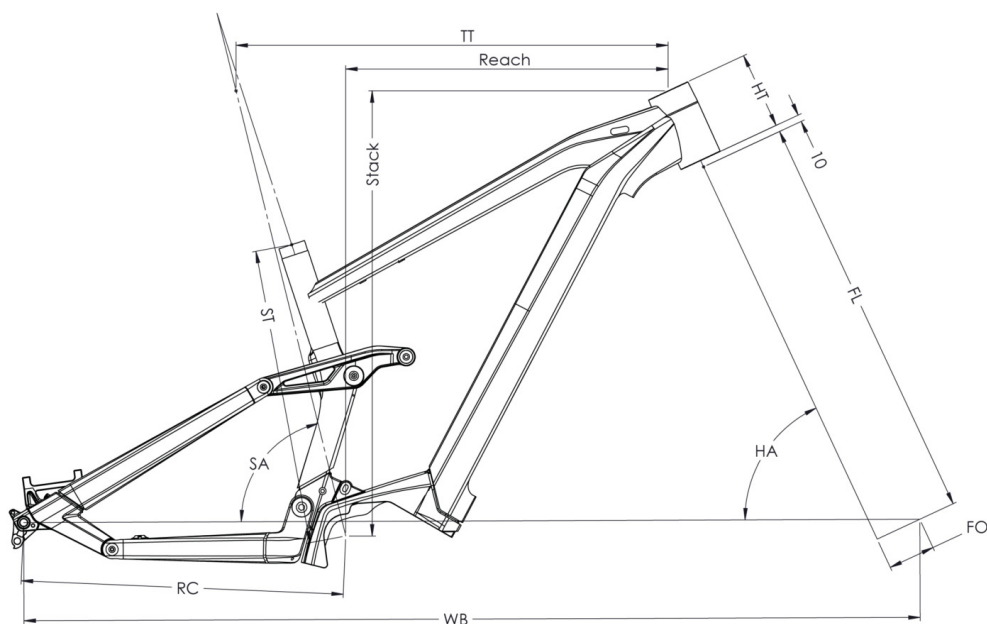

REMOTE

Bosch, LED remote Bluetooth

Scannen, um dieses Fahrrad online zu finden

MOUSTACHE

SAMEDI 29 TRAIL 9

TAILLE - ST	Unités	390 (S)	420 (M)	450 (L)	480 (XL)
Taille utilisateur (à titre indicatif)	m	1,56 - 1,72	1,69 - 1,85	1,82 - 1,98	1,95 - 2,11
Tube supérieur (mesure horizontale) - TT	mm	588	618	643	668
Bases - RC	mm	462	462	462	462
Douille de direction - HT	mm	100	110	130	140
Empattement - WB	mm	1218	1250	1279	1306
Hauteur boîtier - BB	mm	345	345	345	345
Longueur de fourche - FL	mm	560	560	560	560
Offset de fourche - FO	mm	44	44	44	44
Angle de tube de selle - STa	°	76,6	76,6	76,6	76,6
Angle de douille de direction - HTa	°	65,6	65,6	65,6	65,6
Reach	mm	441	468	489	512
Stack	mm	623	632	650	659
Enjambement - SO	mm	858	866	868	876
Hauteur de roue - WH	mm	750	750	750	750