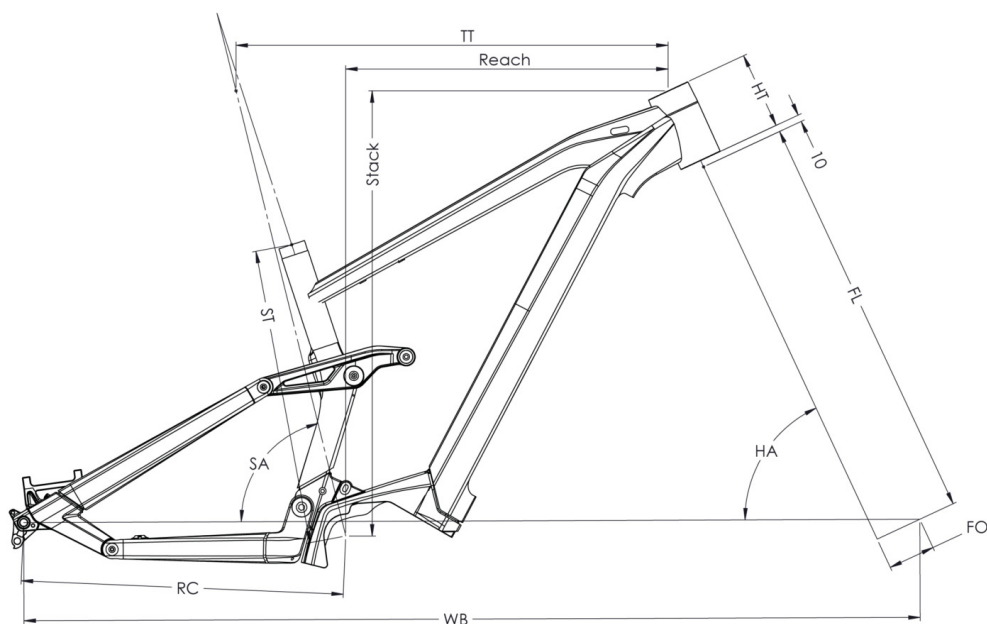

COMMANDE

Bosch, LED remote Bluetooth

Scannez pour retrouver ce vélo en ligne

MOUSTACHE

SAMEDI 29 TRAIL 9

TAILLE - ST	Unités	390 (S)	420 (M)	450 (L)	480 (XL)
Taille utilisateur (à titre indicatif)	m	1,56 - 1,72	1,69 - 1,85	1,82 - 1,98	1,95 - 2,11
Tube supérieur (mesure horizontale) - TT	mm	588	618	643	668
Bases - RC	mm	462	462	462	462
Douille de direction - HT	mm	100	110	130	140
Empattement - WB	mm	1218	1250	1279	1306
Hauteur boîtier - BB	mm	345	345	345	345
Longueur de fourche - FL	mm	560	560	560	560
Offset de fourche - FO	mm	44	44	44	44
Angle de tube de selle - STa	°	76,6	76,6	76,6	76,6
Angle de douille de direction - HTa	°	65,6	65,6	65,6	65,6
Reach	mm	441	468	489	512
Stack	mm	623	632	650	659
Enjambement - SO	mm	858	866	868	876
Hauteur de roue - WH	mm	750	750	750	750