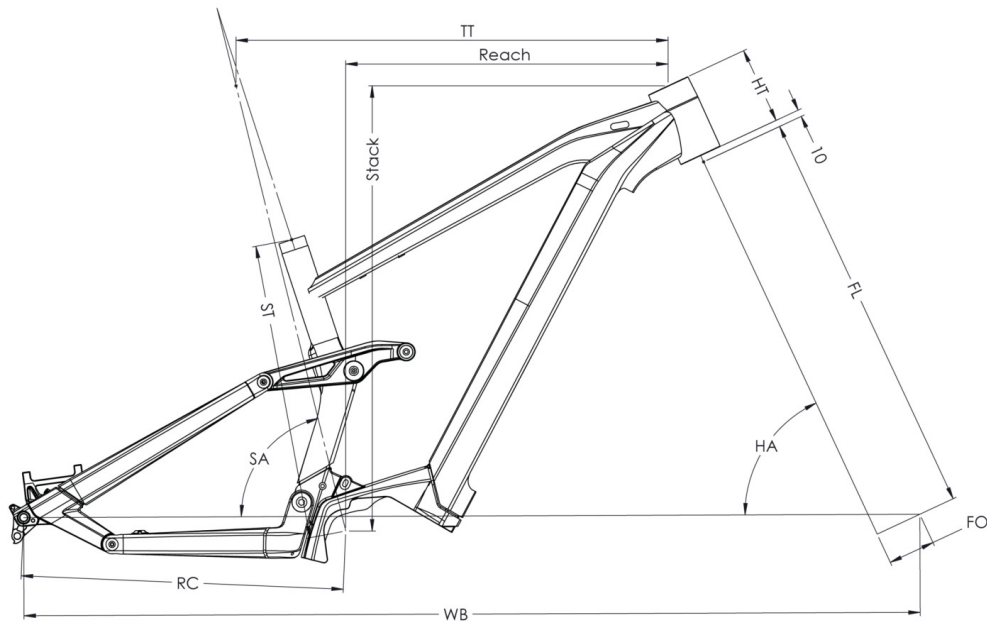

GRÖSSEN

S (1,56 - 1,72m) M (1,69 - 1,85m) L (1,82 - 1,98m) XL (1,95 - 2,11m)

FARBE

Black / Metallic Gold mat

BEDINGUNGEN

maximale Entfernung, berechnet für einen 70-kg-Fahrer unter idealen Bedingungen. Berechnen Sie Ihre E-Bike-Reichweite .

TAILLE - ST	Unités	390 (S)	420 (M)	450 (L)	480 (XL)
Taille utilisateur (à titre indicatif)	m	1,56 - 1,72	1,69 - 1,85	1,82 - 1,98	1,95 - 2,11
Tube supérieur (mesure horizontale) - TT	mm	588	618	643	668
Bases - RC	mm	462	462	462	462
Douille de direction - HT	mm	100	110	130	140
Empattement - WB	mm	1218	1250	1279	1306
Hauteur boîtier - BB	mm	345	345	345	345
Longueur de fourche - FL	mm	560	560	560	560
Offset de fourche - FO	mm	44	44	44	44
Angle de tube de selle - STa	°	76,6	76,6	76,6	76,6
Angle de douille de direction - HTa	°	65,6	65,6	65,6	65,6
Reach	mm	441	468	489	512
Stack	mm	623	632	650	659
Enjambement - SO	mm	858	866	868	876
Hauteur de roue - WH	mm	750	750	750	750