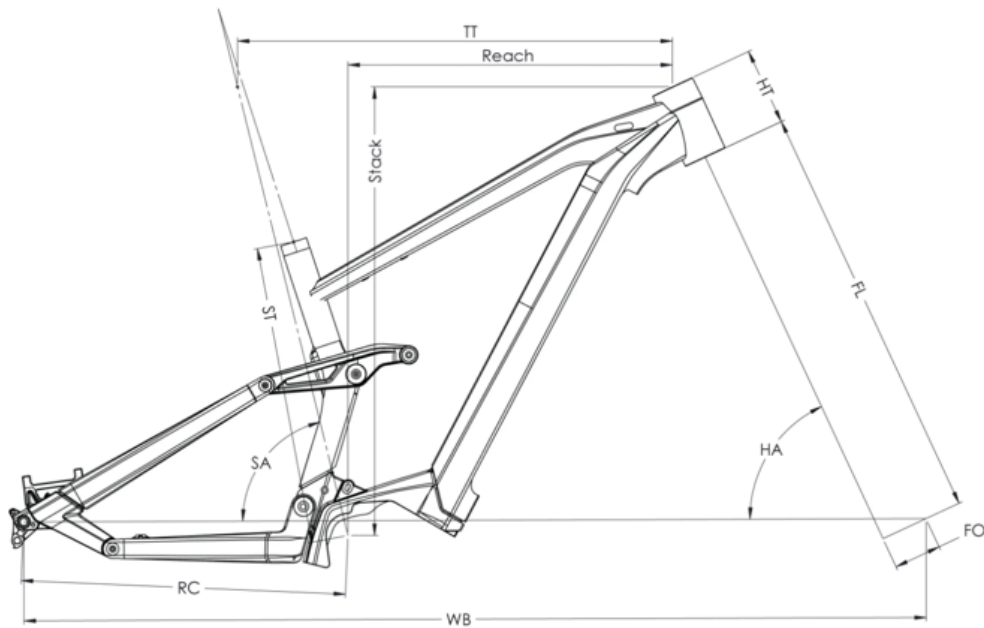

# SAMEDI 29 GAME 3

ST - TAILLE / SIZE	mm	390 (S)	420 (M)	450 (L)	480 (XL)
Taille utilisateur / User size	m	1,56 - 1,72	1,69 - 1,85	1,82 - 1,98	1,95 - 2,11
TT - Tube supérieur / Top tube	mm	590	620	645	670
RC - Bases / Rear center	mm	462	462	462	462
HT - Douille de direction / Headtube	mm	100	110	130	140
WB - Empattement / Wheelbase	mm	1225	1257	1286	1313
FL - Longueur de fourche / Fork length	mm	584	584	584	584
BB - Hauteur de boîtier / BB height	mm	350	350	350	350
SA - Angle de selle / Seat angle	°	76	76	76	76
HA - Angle de direction / Head angle	°	65	65	65	65
Reach	mm	433	461	481	504
Stack	mm	628	638	655	664
SO - Enjambement / Standover	mm	836	845	863	873