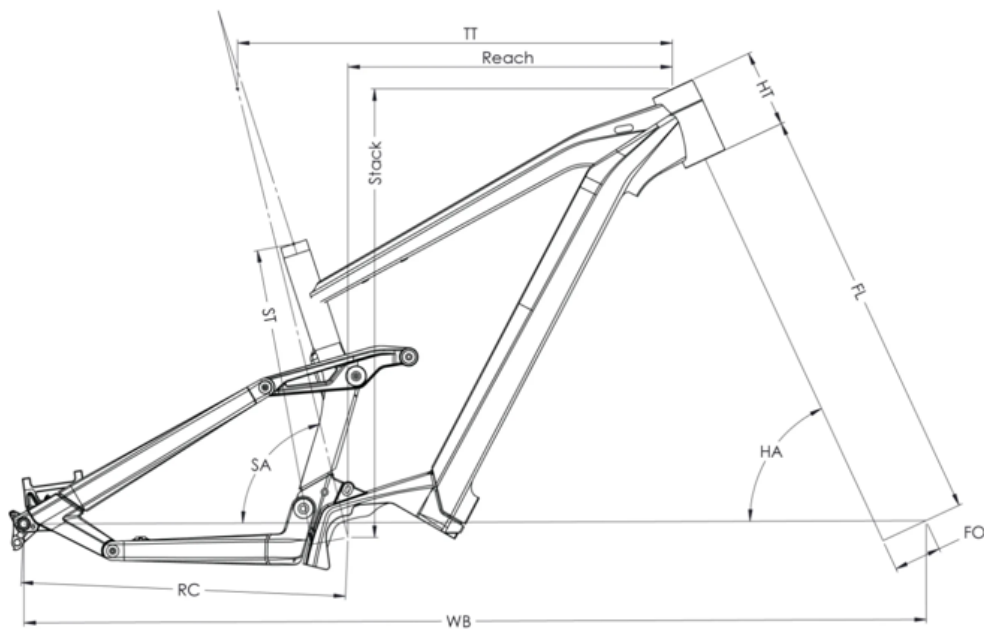

GVWR

140kg

WEIGHT

25.4kg

SIZES

S (1,56 - 1,72m) M (1,69 - 1,85m) L (1,82 - 1,98m) XL (1,95 - 2,11m)

COLORS

Black / Ochre glossy

BOSCH CONNECT MODULE (BCM)

Bosch Connect Module (BCM) compatible, with eBike Alarm function

Scan to find this bike online

{MOUSTACHE

SAMEDI 29 GAME 3

ST - TAILLE / SIZE	mm	390 (S)	420 (M)	450 (L)	480 (XL)
Taille utilisateur / User size	m	1,56 - 1,72	1,69 - 1,85	1,82 - 1,98	1,95 - 2,11
TT - Tube supérieur / Top tube	mm	590	620	645	670
RC - Bases / Rear center	mm	462	462	462	462
HT - Douille de direction / Headtube	mm	100	110	130	140
WB - Empattement / Wheelbase	mm	1225	1257	1286	1313
FL - Longueur de fourche / Fork length	mm	584	584	584	584
BB - Hauteur de boîtier / BB height	mm	350	350	350	350
SA - Angle de selle / Seat angle	°	76	76	76	76
HA - Angle de direction / Head angle	°	65	65	65	65
Reach	mm	433	461	481	504
Stack	mm	628	638	655	664
SO - Enjambement / Standover	mm	836	845	863	873