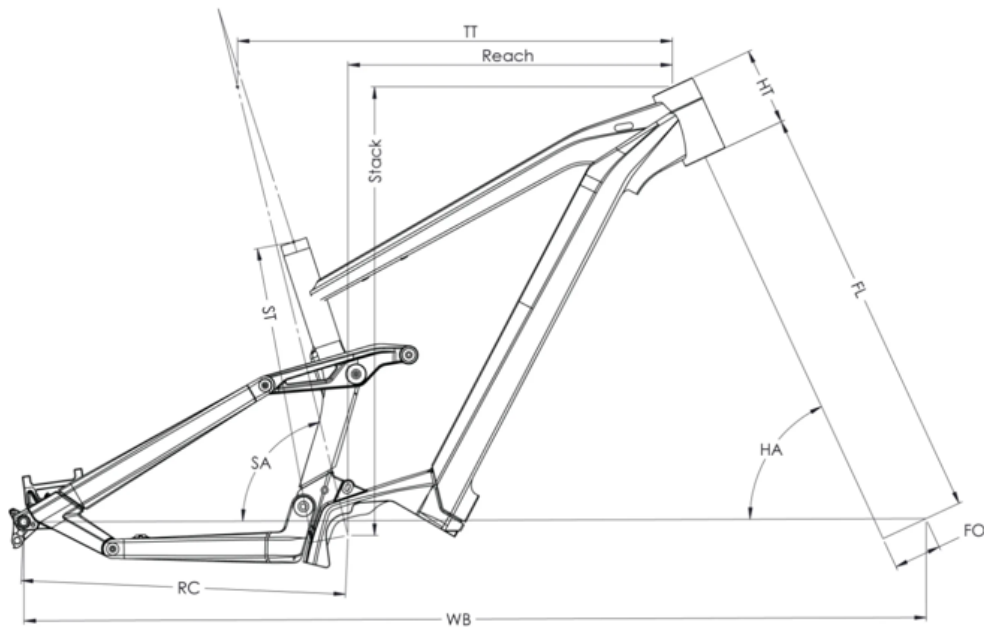

GVWR

140kg

GEWICHT

25.4kg

MATEN

S (1,56 - 1,72m) M (1,69 - 1,85m) L (1,82 - 1,98m) XL (1,95 - 2,11m)

KLEUR

Black / Ochre glossy

REMOTE

Bosch, LED remote Bluetooth

Scan om deze fiets online terug te vinden

MOUSTACHE

SAMEDI 29 GAME 3

ST - TAILLE / SIZE	mm	390 (S)	420 (M)	450 (L)	480 (XL)
Taille utilisateur / User size	m	1,56 - 1,72	1,69 - 1,85	1,82 - 1,98	1,95 - 2,11
TT - Tube supérieur / Top tube	mm	590	620	645	670
RC - Bases / Rear center	mm	462	462	462	462
HT - Douille de direction / Headtube	mm	100	110	130	140
WB - Empattement / Wheelbase	mm	1225	1257	1286	1313
FL - Longueur de fourche / Fork length	mm	584	584	584	584
BB - Hauteur de boîtier / BB height	mm	350	350	350	350
SA - Angle de selle / Seat angle	°	76	76	76	76
HA - Angle de direction / Head angle	°	65	65	65	65
Reach	mm	433	461	481	504
Stack	mm	628	638	655	664
SO - Enjambement / Standover	mm	836	845	863	873