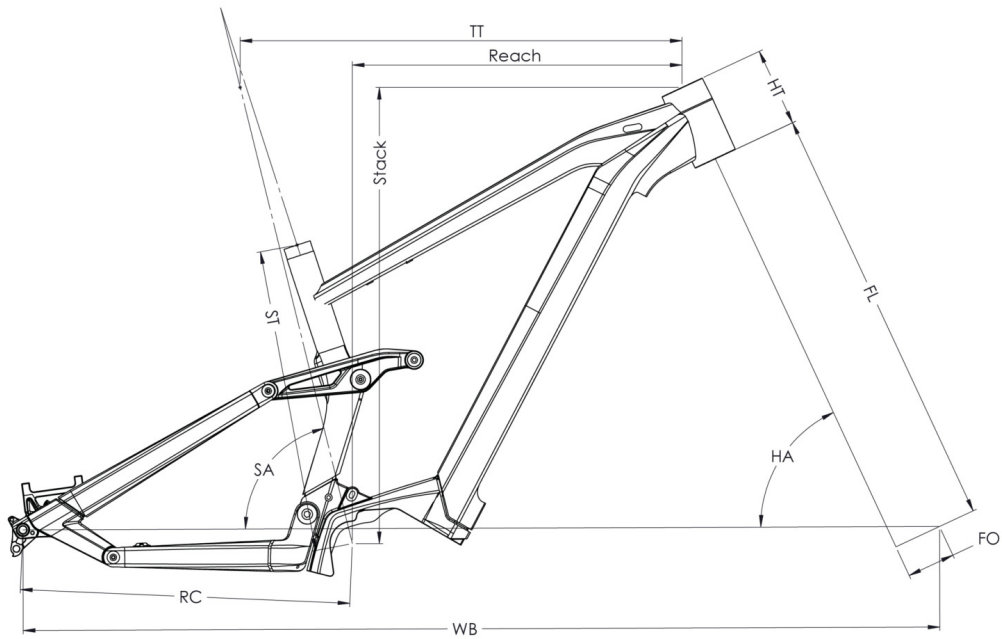

REICHWEITE

97km

GVWR

140kg

GEWICHT

24.4kg

GRÖSSEN

S (1,56 - 1,72m) M (1,69 - 1,85m) L (1,82 - 1,98m) XL (1,95 - 2,11m)

REMOTE

Bosch, LED remote Bluetooth

Scannen, um dieses Fahrrad online zu finden

MOUSTACHE

SAMEDI 29 GAME 5

TAILLE - ST	Unités	390 (S)	420 (M)	450 (L)	480 (XL)
Taille utilisateur (à titre indicatif)	m	1,56 - 1,72	1,69 - 1,85	1,82 - 1,98	1,95 - 2,11
Tube supérieur (mesure horizontale) - TT	mm	590	620	645	670
Bases - RC	mm	462	462	462	462
Douille de direction - HT	mm	100	110	130	140
Empattement - WB	mm	1225	1257	1286	1313
Hauteur boîtier - BB	mm	350	350	350	350
Longueur de fourche - FL	mm	583,7	583,7	583,7	583,7
Offset de fourche - FO	mm	44	44	44	44
Angle de tube de selle - STa	°	76	76	76	76
Angle de douille de direction - HTa	°	65	65	65	65
Reach	mm	433	461	481	504
Stack	mm	628	638	655	664
Enjambement - SO	mm	836	845	863	873
Hauteur de roue - WH	mm	750	750	750	750