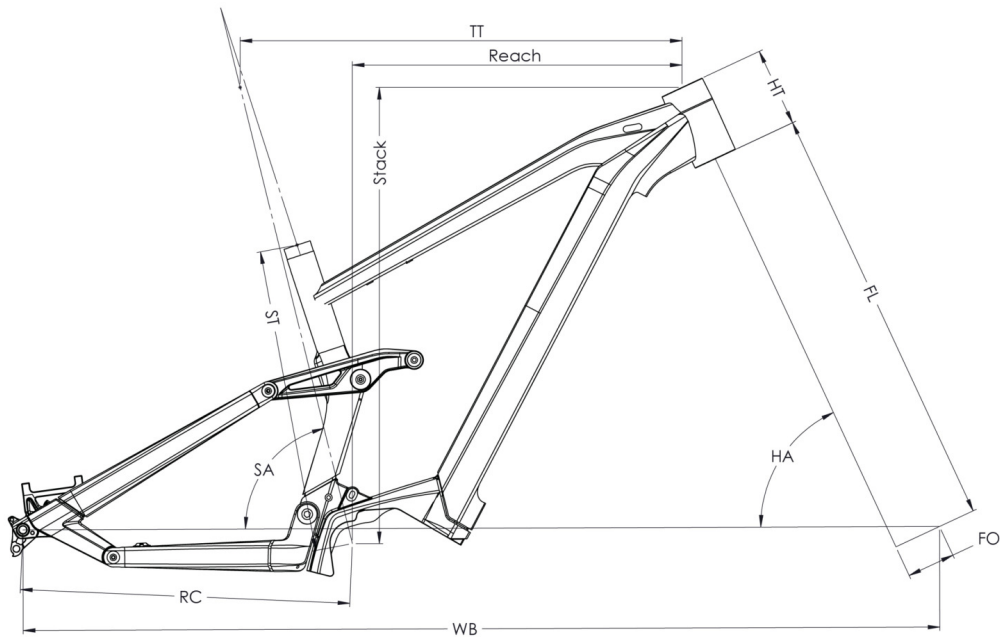

GVWR

140kg

WEIGHT

24.4kg

SIZES

S (1,56 - 1,72m) M (1,69 - 1,85m) L (1,82 - 1,98m) XL (1,95 - 2,11m)

COLORS

Black / Cool Grey glossy

BOSCH CONNECT MODULE (BCM)

Bosch Connect Module (BCM) compatible, with eBike Alarm function

Scan to find this bike online

{MOUSTACHE

SAMEDI 29 GAME 5 625WH

TAILLE - ST	Unités	390 (S)	420 (M)	450 (L)	480 (XL)
Taille utilisateur (à titre indicatif)	m	1,56 - 1,72	1,69 - 1,85	1,82 - 1,98	1,95 - 2,11
Tube supérieur (mesure horizontale) - TT	mm	590	620	645	670
Bases - RC	mm	462	462	462	462
Douille de direction - HT	mm	100	110	130	140
Empattement - WB	mm	1225	1257	1286	1313
Hauteur boîtier - BB	mm	350	350	350	350
Longueur de fourche - FL	mm	583,7	583,7	583,7	583,7
Offset de fourche - FO	mm	44	44	44	44
Angle de tube de selle - STa	°	76	76	76	76
Angle de douille de direction - HTa	°	65	65	65	65
Reach	mm	433	461	481	504
Stack	mm	628	638	655	664
Enjambement - SO	mm	836	845	863	873
Hauteur de roue - WH	mm	750	750	750	750