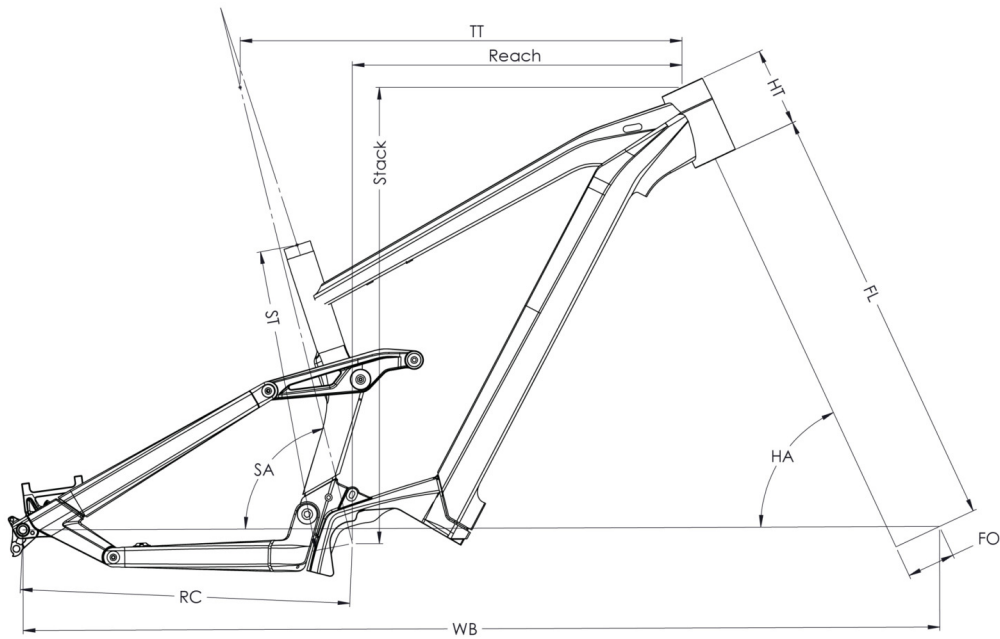

GVWR

140kg

WEIGHT

24.4kg

SIZES

S (1,56 - 1,72m) M (1,69 - 1,85m) L (1,82 - 1,98m) XL (1,95 - 2,11m)

COLORS

Black / Cool Grey glossy

BOSCH CONNECT MODULE (BCM)

Bosch Connect Module (BCM) compatible, with eBike Alarm function

Scan to find this bike online

{MOUSTACHE

SAMEDI 29 GAME 5 625WH

| TAILLE - ST | Unités | 390 (S) | 420 (M) | 450 (L) | 480 (XL) |
|--|--------|-------------|-------------|-------------|-------------|
| Taille utilisateur (à titre indicatif) | m | 1,56 - 1,72 | 1,69 - 1,85 | 1,82 - 1,98 | 1,95 - 2,11 |
| Tube supérieur (mesure horizontale) - TT | mm | 590 | 620 | 645 | 670 |
| Bases - RC | mm | 462 | 462 | 462 | 462 |
| Douille de direction - HT | mm | 100 | 110 | 130 | 140 |
| Empattement - WB | mm | 1225 | 1257 | 1286 | 1313 |
| Hauteur boîtier - BB | mm | 350 | 350 | 350 | 350 |
| Longueur de fourche - FL | mm | 583,7 | 583,7 | 583,7 | 583,7 |
| Offset de fourche - FO | mm | 44 | 44 | 44 | 44 |
| Angle de tube de selle - STa | ° | 76 | 76 | 76 | 76 |
| Angle de douille de direction - HTa | ° | 65 | 65 | 65 | 65 |
| Reach | mm | 433 | 461 | 481 | 504 |
| Stack | mm | 628 | 638 | 655 | 664 |
| Enjambement - SO | mm | 836 | 845 | 863 | 873 |
| Hauteur de roue - WH | mm | 750 | 750 | 750 | 750 |