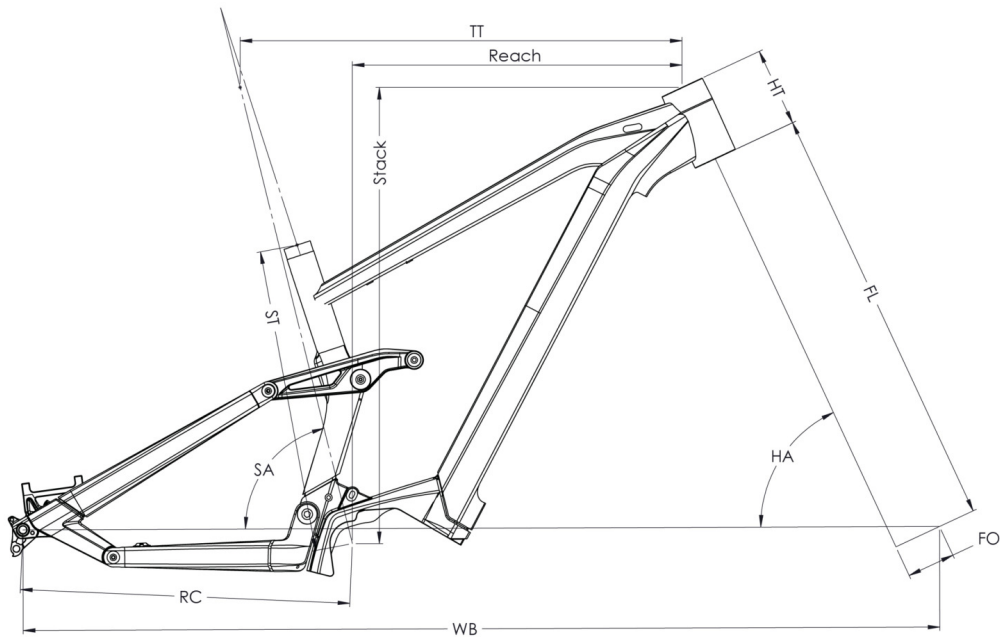

REMOTE

Bosch, LED remote Bluetooth

Scannen, um dieses Fahrrad online zu finden

{MOUSTACHE

SAMEDI 29 GAME 9 - SMART SYSTEM

TAILLE - ST	Unités	390 (S)	420 (M)	450 (L)	480 (XL)
Taille utilisateur (à titre indicatif)	m	1,56 - 1,72	1,69 - 1,85	1,82 - 1,98	1,95 - 2,11
Tube supérieur (mesure horizontale) - TT	mm	590	620	645	670
Bases - RC	mm	462	462	462	462
Douille de direction - HT	mm	100	110	130	140
Empattement - WB	mm	1225	1257	1286	1313
Hauteur boîtier - BB	mm	350	350	350	350
Longueur de fourche - FL	mm	583,7	583,7	583,7	583,7
Offset de fourche - FO	mm	44	44	44	44
Angle de tube de selle - STa	°	76	76	76	76
Angle de douille de direction - HTa	°	65	65	65	65
Reach	mm	433	461	481	504
Stack	mm	628	638	655	664
Enjambement - SO	mm	836	845	863	873
Hauteur de roue - WH	mm	750	750	750	750