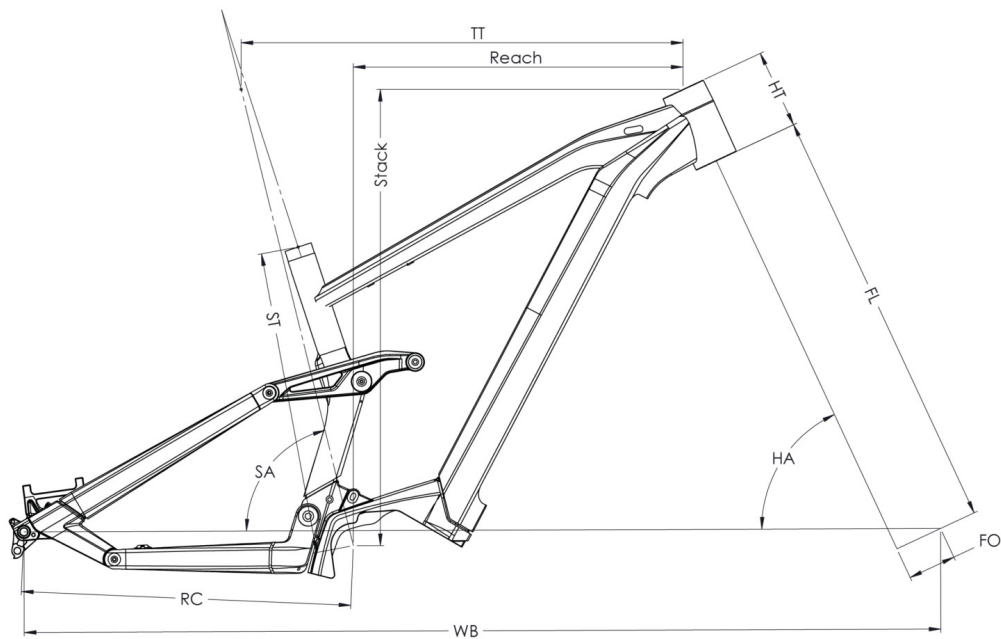

COMMANDE

Bosch, LED remote Bluetooth

Scannez pour retrouver ce vélo en ligne

{MOUSTACHE

SAMEDI 29 GAME 9 - SMART SYSTEM

TAILLE - ST	Unités	390 (S)	420 (M)	450 (L)	480 (XL)
Taille utilisateur (à titre indicatif)	m	1,56 - 1,72	1,69 - 1,85	1,82 - 1,98	1,95 - 2,11
Tube supérieur (mesure horizontale) - TT	mm	590	620	645	670
Bases - RC	mm	462	462	462	462
Douille de direction - HT	mm	100	110	130	140
Empattement - WB	mm	1225	1257	1286	1313
Hauteur boîtier - BB	mm	350	350	350	350
Longueur de fourche - FL	mm	583,7	583,7	583,7	583,7
Offset de fourche - FO	mm	44	44	44	44
Angle de tube de selle - STa	°	76	76	76	76
Angle de douille de direction - HTa	°	65	65	65	65
Reach	mm	433	461	481	504
Stack	mm	628	638	655	664
Enjambement - SO	mm	836	845	863	873
Hauteur de roue - WH	mm	750	750	750	750