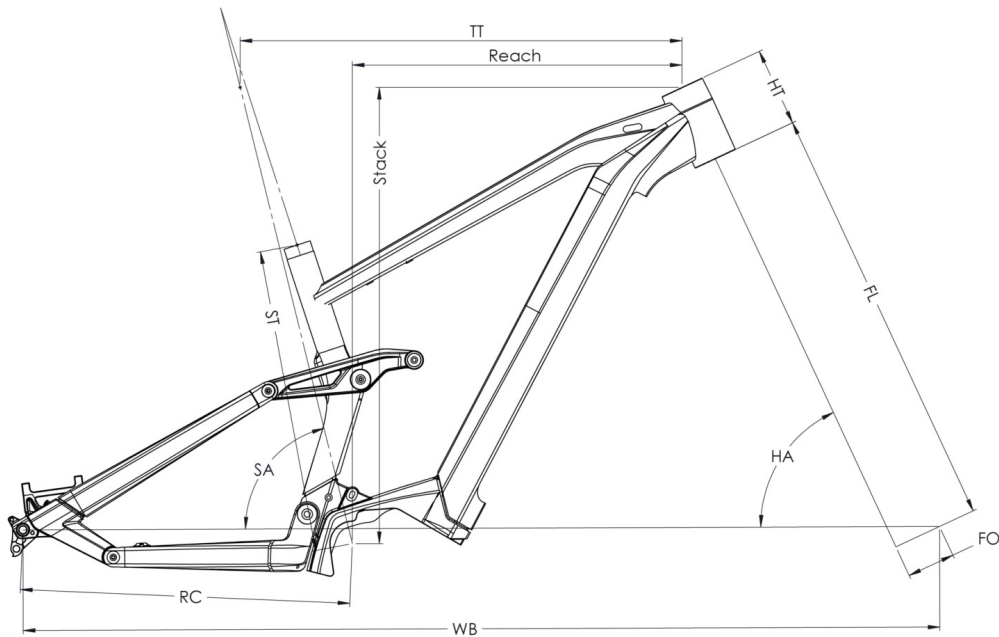

COMMANDE

Bosch, LED remote Bluetooth

Scannez pour retrouver ce vélo en ligne

MOUSTACHE

SAMEDI 29 GAME 11 - SMART SYSTEM

TAILLE - ST	Unités	390 (S)	420 (M)	450 (L)	480 (XL)
Taille utilisateur (à titre indicatif)	m	1,56 - 1,72	1,69 - 1,85	1,82 - 1,98	1,95 - 2,11
Tube supérieur (mesure horizontale) - TT	mm	590	620	645	670
Bases - RC	mm	462	462	462	462
Douille de direction - HT	mm	100	110	130	140
Empattement - WB	mm	1225	1257	1286	1313
Hauteur boîtier - BB	mm	350	350	350	350
Longueur de fourche - FL	mm	583,7	583,7	583,7	583,7
Offset de fourche - FO	mm	44	44	44	44
Angle de tube de selle - STa	°	76	76	76	76
Angle de douille de direction - HTa	°	65	65	65	65
Reach	mm	433	461	481	504
Stack	mm	628	638	655	664
Enjambement - SO	mm	836	845	863	873
Hauteur de roue - WH	mm	750	750	750	750