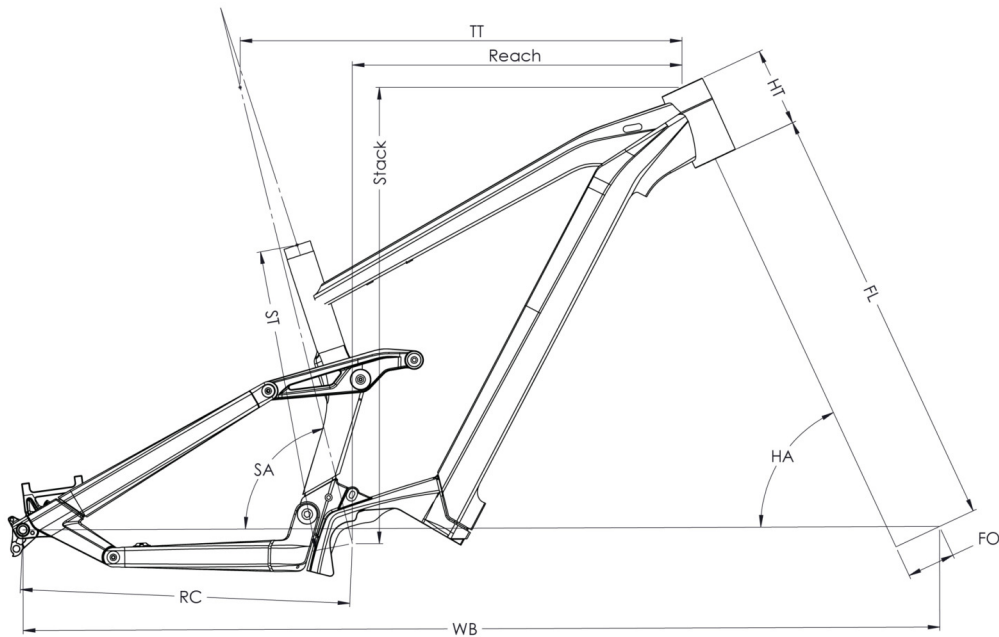

REMOTE

Bosch, LED remote Bluetooth

Scan om deze fiets online terug te vinden

{MOUSTACHE

SAMEDI 29 GAME 11 - SMART SYSTEM

TAILLE - ST	Unités	390 (S)	420 (M)	450 (L)	480 (XL)
Taille utilisateur (à titre indicatif)	m	1,56 - 1,72	1,69 - 1,85	1,82 - 1,98	1,95 - 2,11
Tube supérieur (mesure horizontale) - TT	mm	590	620	645	670
Bases - RC	mm	462	462	462	462
Douille de direction - HT	mm	100	110	130	140
Empattement - WB	mm	1225	1257	1286	1313
Hauteur boîtier - BB	mm	350	350	350	350
Longueur de fourche - FL	mm	583,7	583,7	583,7	583,7
Offset de fourche - FO	mm	44	44	44	44
Angle de tube de selle - STa	°	76	76	76	76
Angle de douille de direction - HTa	°	65	65	65	65
Reach	mm	433	461	481	504
Stack	mm	628	638	655	664
Enjambement - SO	mm	836	845	863	873
Hauteur de roue - WH	mm	750	750	750	750