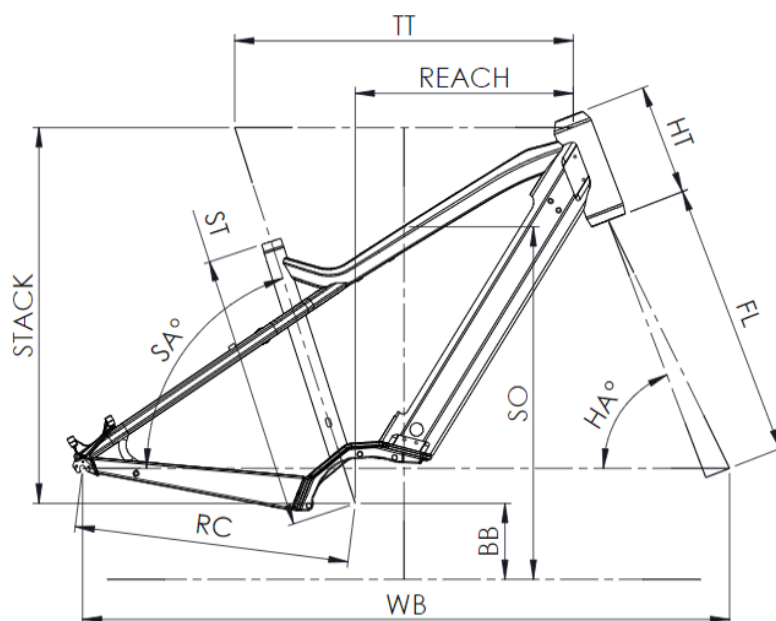

AUTONOMÍA

116km

GVWR

135kg

PESO

26.2kg

TAMAÑOS

S (1,55 - 1,70m) M (1,68 - 1,83m) L (1,80 - 1,95m) XL (1,90 - 2,05m)

REMOTE

Bosch, LED remote Bluetooth

BOSCH CONNECT MODULE (BCM)

Bosch Connect Module (BCM) compatible

Escanea para ver ésta bici online

MOUSTACHE

SAMEDI 27 XROAD 3

ST - TAILLE / SIZE	mm	420 (S)	470 (M)	530 (L)	580 (XL)
Taille utilisateur / User size	m	1,55 - 1,70	1,68 - 1,83	1,80 - 1,95	1,90 - 2,05
TT - Tube supérieur / Top tube	mm	560	585	610	635
RC - Bases / Rear center	mm	475	475	475	475
HT - Douille de direction / Headtube	mm	170	170	170	190
WB - Empattement / Wheelbase	mm	1108	1123	1148	1174
FL - Longueur de fourche / Fork length	mm	487	487	487	487
BB - Hauteur de boîtier / BB height	mm	298	298	298	298
SA - Angle de selle / Seat angle	°	71	71	71	71
HA - Angle de direction / Head angle	°	67,2	68	68	68
Reach	mm	341	365	390	409
Stack	mm	644	648	648	667
SO - Enjambement / Standover	mm	762	771	771	777