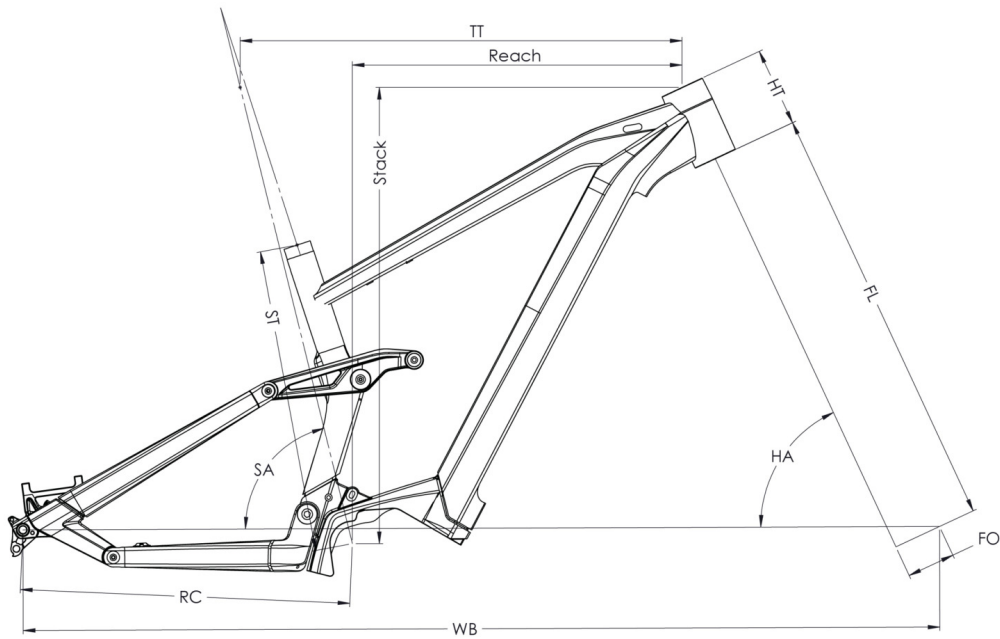

# SAMEDI 29 GAME 7

SA29FG738226  
CHF 6 999

TAILLE - ST	Unités	390 (S)	420 (M)	450 (L)	480 (XL)
Taille utilisateur (à titre indicatif)	m	1,56 - 1,72	1,69 - 1,85	1,82 - 1,98	1,95 - 2,11
Tube supérieur (mesure horizontale) - TT	mm	590	620	645	670
Bases - RC	mm	462	462	462	462
Douille de direction - HT	mm	100	110	130	140
Empattement - WB	mm	1225	1257	1286	1313
Hauteur boîtier - BB	mm	350	350	350	350
Longueur de fourche - FL	mm	583,7	583,7	583,7	583,7
Offset de fourche - FO	mm	44	44	44	44
Angle de tube de selle - STa	°	76	76	76	76
Angle de douille de direction - HTa	°	65	65	65	65
Reach	mm	433	461	481	504
Stack	mm	628	638	655	664
Enjambement - SO	mm	836	845	863	873
Hauteur de roue - WH	mm	750	750	750	750