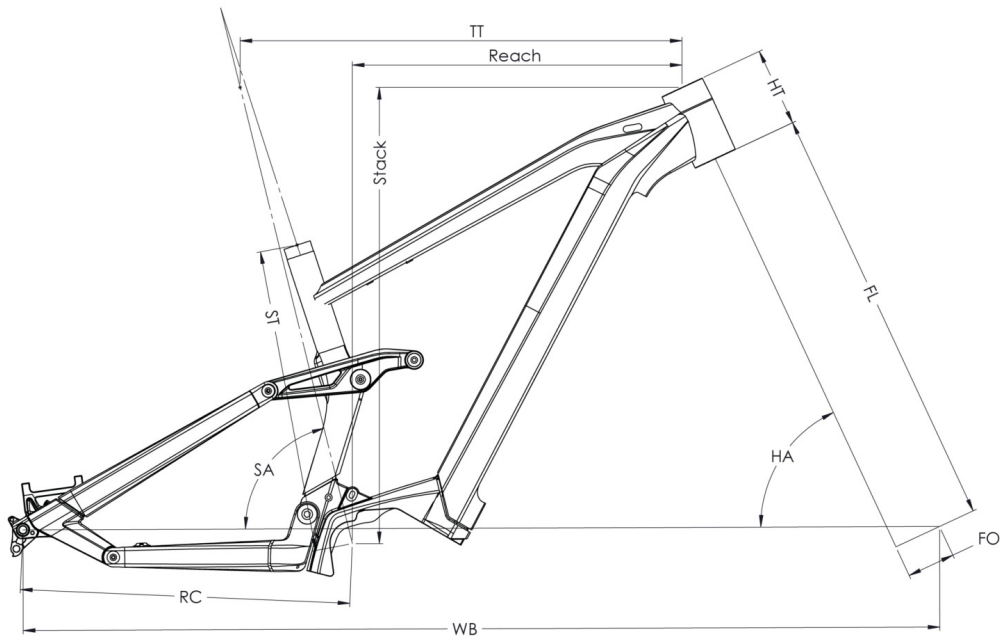

GEWICHT

23.8kg

GRÖSSEN

S (1,56 - 1,72m) M (1,69 - 1,85m) L (1,82 - 1,98m) XL (1,95 - 2,11m)

FARBE

Black / Terracotta glossy

BEDINGUNGEN

maximale Entfernung, berechnet für einen 70-kg-Fahrer unter idealen Bedingungen. Berechnen Sie Ihre E-Bike-Reichweite .

Scannen, um dieses Fahrrad online zu finden

MOUSTACHE

SAMEDI 29 GAME 7

SA29FG738226

5 799 €

TAILLE - ST	Unités	390 (S)	420 (M)	450 (L)	480 (XL)
Taille utilisateur (à titre indicatif)	m	1,56 - 1,72	1,69 - 1,85	1,82 - 1,98	1,95 - 2,11
Tube supérieur (mesure horizontale) - TT	mm	590	620	645	670
Bases - RC	mm	462	462	462	462
Douille de direction - HT	mm	100	110	130	140
Empattement - WB	mm	1225	1257	1286	1313
Hauteur boîtier - BB	mm	350	350	350	350
Longueur de fourche - FL	mm	583,7	583,7	583,7	583,7
Offset de fourche - FO	mm	44	44	44	44
Angle de tube de selle - STa	°	76	76	76	76
Angle de douille de direction - HTa	°	65	65	65	65
Reach	mm	433	461	481	504
Stack	mm	628	638	655	664
Enjambement - SO	mm	836	845	863	873
Hauteur de roue - WH	mm	750	750	750	750