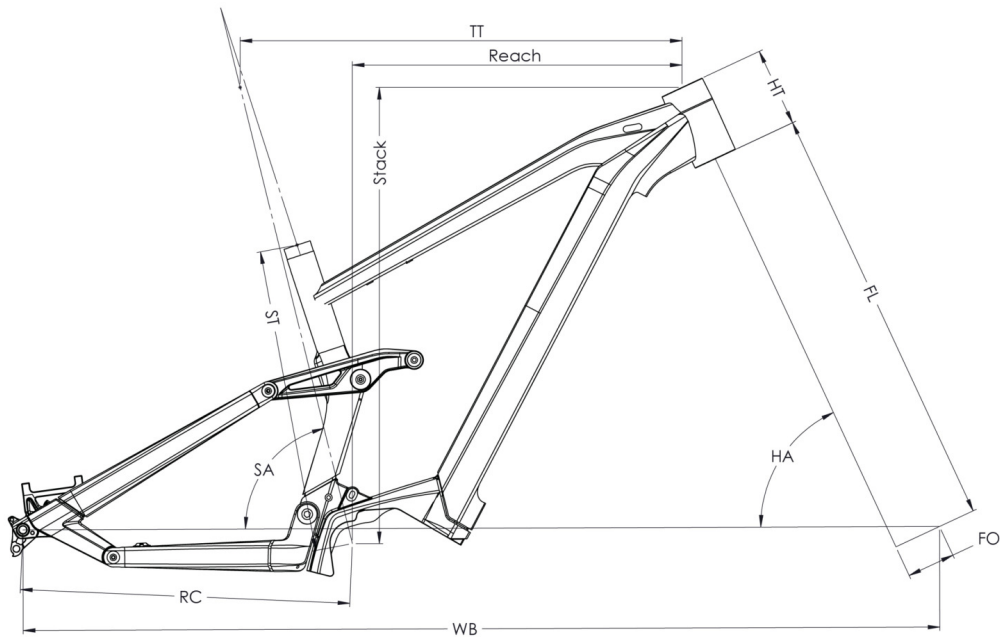

BOSCH CONNECT MODULE (BCM)

Bosch Connect Module (BCM) compatible, with eBike Alarm function

Scan to find this bike online

MOUSTACHE

SAMEDI 29 GAME 7

TAILLE - ST	Unités	390 (S)	420 (M)	450 (L)	480 (XL)
Taille utilisateur (à titre indicatif)	m	1,56 - 1,72	1,69 - 1,85	1,82 - 1,98	1,95 - 2,11
Tube supérieur (mesure horizontale) - TT	mm	590	620	645	670
Bases - RC	mm	462	462	462	462
Douille de direction - HT	mm	100	110	130	140
Empattement - WB	mm	1225	1257	1286	1313
Hauteur boîtier - BB	mm	350	350	350	350
Longueur de fourche - FL	mm	583,7	583,7	583,7	583,7
Offset de fourche - FO	mm	44	44	44	44
Angle de tube de selle - STa	°	76	76	76	76
Angle de douille de direction - HTa	°	65	65	65	65
Reach	mm	433	461	481	504
Stack	mm	628	638	655	664
Enjambement - SO	mm	836	845	863	873
Hauteur de roue - WH	mm	750	750	750	750